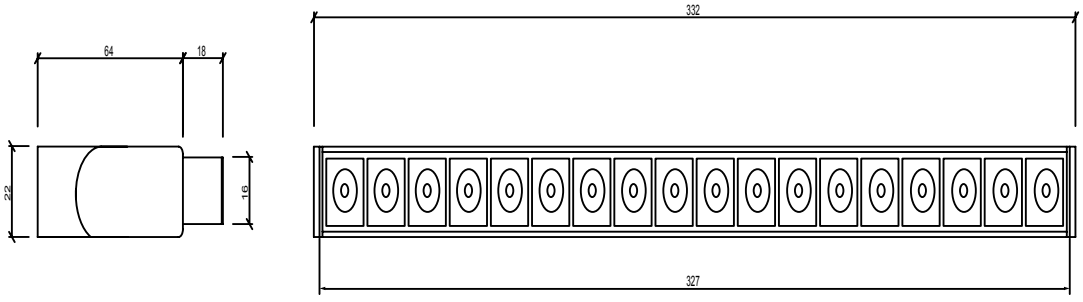

Technical Informations / Tekniksel Bilgiler