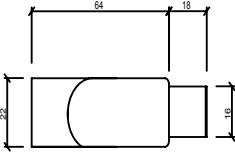

Technical Informations / Tekniksel Bilgiler