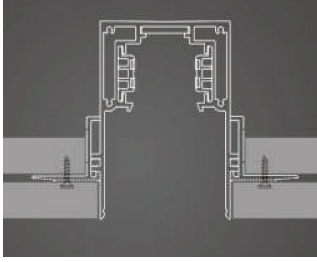

Trimless Informations/ Çerçevesiz Bilgiler

* 3 - Internal