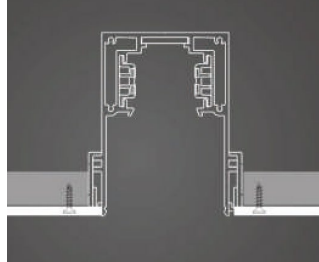

* 4 - External