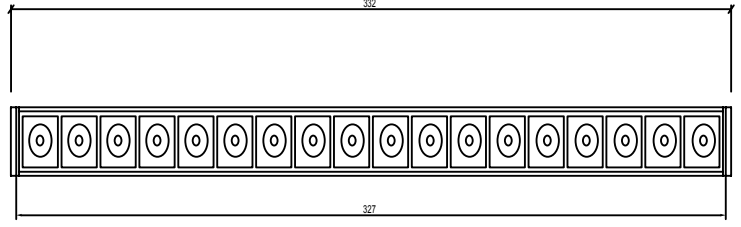

Technical Informations / Tekniksel Bilgiler