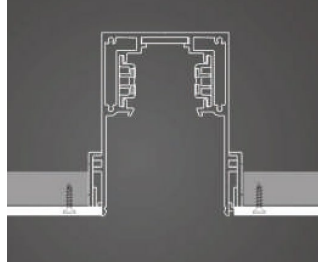

* 4 - External