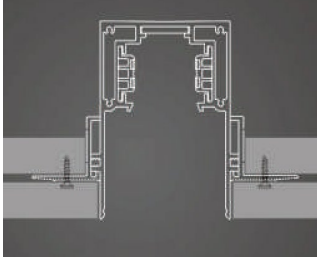

Beam Informations/ Açısal Bilgiler

120°

- 1- **Suspended** / Sarkıt
- 2- **Surface Mounted** / Sıva Üstü
- 3* - **Trimless On the Ceiling** / Sıva Üstü Trimless
- 4* - **Trimless Under the Ceiling** / Sıva Altı Trimless

Trimless Informations/ Çerçevesiz Bilgiler

* 3 - Internal

* 4 - External

Surface Mounted Informations / Sıva Üstü Bilgiler

Hole Position

Paint Codes / Boya Kodları

Ral 9003 Signal White
Beyaz Metsan 01

Ral 9005 Jet Black
Siyah Metsan 02