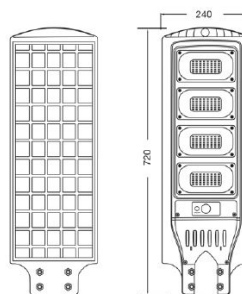

Fișă tehnică

CORP STRADAL SOLAR

EL0071371, EL0071372, EL0071373, EL0071374

Lampă LED stradală	Putere	30W	60W	90W	120W
	Tip LED	SMD LED			
	Flux luminos	350lm	650lm	1000lm	1350lm
	Dimensiuni(mm)	195x390x53	220x485x55	240x620x60	240x720x60
Baterie	Capacitate	DC3.2V/5Ah	DC3.2V/10Ah	DC3.2V/15Ah	DC3.2V/18Ah
	Tip	LiFePO4			
	Încărcare	5-6h			
	Descărcare	max. 12h			
Panoul Solar	Tip	policristalin			
	Putere	DC6V/6W	DC6V/8W	DC6V/12W	DC6V/15W
	Dimensiuni(mm)	184x301x4	212x397x4	231x508x4	233x609x4
Material	ABS				
Temperatură de culoare	6500K				
CRI	≥ 70				
Unghi de dispersie	120°				
Culoare carcasă	negru				
Grad de protecție	IP65				
Temperatură de funcționare	-10°C ~ +45°C				
Înălțime de instalare	4-8m				
Raza de acțiune	8-10m				
Temporizare:	15s				
Unghi de detecție:	120°				
Diametru consolă (neinclusă)	φ48mm				

EL0071374