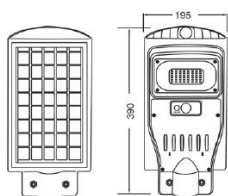

Fișă tehnică

CORP STRADAL SOLAR

EL0071371, EL0071372, EL0071373, EL0071374

Lampă LED stradală	Putere	30W	60W	90W	120W
	Tip LED	SMD LED			
	Flux luminos	350lm	650lm	1000lm	1350lm
	Dimensiuni(mm)	195x390x53	220x485x55	240x620x60	240x720x60
Baterie	Capacitate	DC3.2V/5Ah	DC3.2V/10Ah	DC3.2V/15Ah	DC3.2V/18Ah
	Tip	LiFePO4			
	Încărcare	5-6h			
	Descărcare	max. 12h			
Panoul Solar	Tip	policristalin			
	Putere	DC6V/6W	DC6V/8W	DC6V/12W	DC6V/15W
	Dimensiuni(mm)	184x301x4	212x397x4	231x508x4	233x609x4
Material	ABS				
Temperatură de culoare	6500K				
CRI	≥ 70				
Unghi de dispersie	120°				
Culoare carcasă	negru				
Grad de protecție	IP65				
Temperatură de funcționare	-10°C ~ +45°C				
Înălțime de instalare	4-8m				
Raza de acțiune	8-10m				
Temporizare:	15s				
Unghi de detecție:	120°				
Diametru consolă (neinclusă)	φ48mm				