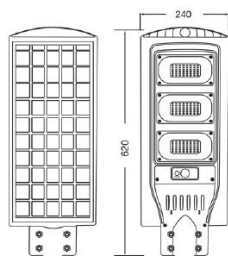

Fișă tehnică

CORP STRADAL SOLAR

EL0071371, EL0071372, EL0071373, EL0071374

Lampă LED stradală	Putere	30W	60W	90W	120W
	Tip LED	SMD LED			
	Flux luminos	350lm	650lm	1000lm	1350lm
	Dimensiuni(mm)	195x390x53	220x485x55	240x620x60	240x720x60
Baterie	Capacitate	DC3.2V/5Ah	DC3.2V/10Ah	DC3.2V/15Ah	DC3.2V/18Ah
	Tip	LiFePO4			
	Încărcare	5-6h			
	Descărcare	max. 12h			
Panoul Solar	Tip	policristalin			
	Putere	DC6V/6W	DC6V/8W	DC6V/12W	DC6V/15W
	Dimensiuni(mm)	184x301x4	212x397x4	231x508x4	233x609x4
Material	ABS				
Temperatură de culoare	6500K				
CRI	≥ 70				
Unghi de dispersie	120°				
Culoare carcasă	negru				
Grad de protecție	IP65				
Temperatură de funcționare	-10°C ~ +45°C				
Înălțime de instalare	4-8m				
Raza de acțiune	8-10m				
Temporizare:	15s				
Unghi de detecție:	120°				
Diametru consolă (neinclusă)	φ48mm				

EL0071373