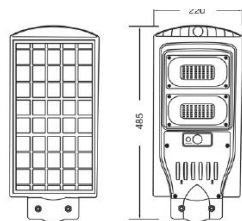

Fișă tehnică

CORP STRADAL SOLAR

EL0071371, EL0071372, EL0071373, EL0071374

Lampă LED stradală	Putere	30W	60W	90W	120W
	Tip LED	SMD LED			
	Flux luminos	350lm	650lm	1000lm	1350lm
	Dimensiuni(mm)	195x390x53	220x485x55	240x620x60	240x720x60
Baterie	Capacitate	DC3.2V/5Ah	DC3.2V/10Ah	DC3.2V/15Ah	DC3.2V/18Ah
	Tip	LiFePO4			
	Încărcare	5-6h			
	Descărcare	max. 12h			
Panoul Solar	Tip	policristalin			
	Putere	DC6V/6W	DC6V/8W	DC6V/12W	DC6V/15W
	Dimensiuni(mm)	184x301x4	212x397x4	231x508x4	233x609x4
Material	ABS				
Temperatură de culoare	6500K				
CRI	≥ 70				
Unghi de dispersie	120°				
Culoare carcasă	negru				
Grad de protecție	IP65				
Temperatură de funcționare	-10°C ~ +45°C				
Înălțime de instalare	4-8m				
Raza de acțiune	8-10m				
Temporizare:	15s				
Unghi de detecție:	120°				
Diametru consolă (neinclusă)	φ48mm				

EL0071372