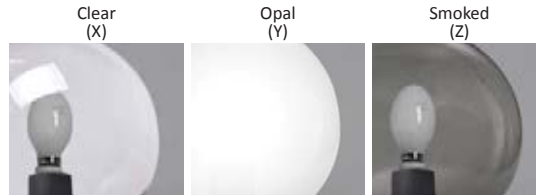

COMPANY UP&DOWN DOWNLIGHT IN-GROUND BRICKLIGHT FLOODLIGHT BOLLARD BULKHEAD GARDEN URBAN CLASSIC URBAN MODERN POST LAMPS REFERENCES

GLOBE 400 CLASSIC

LARGE SIZE

Ø 400 mm PMMA globe, complete with classic base made of shockproof resin material, UV-rays stabilized, rust and corrosion-free. Suitable for post top, hanging and wall installation. Base provided with E27 lampholder and prepared for louvre fixation. Insulation class II, protection rating IP65.

Globo Ø 400 mm in polimetilmetacrilato (PMMA) completo di base classica realizzata in resina antiurto, stabilizzata ai raggi UV, inattaccabile da ruggine e corrosione. Idoneo per il montaggio a palo, a sospensione o a parete. Base fornita con portalampada E27 e predisposta per il fissaggio del frangiluce. Classe di isolamento II, grado di protezione IP65.

G40.B40.E27FC1

GLOBE 400 CLASSIC - COMPONENTS

IP65

400 mm GLOBE made of UV-rays stabilized polymethylmethacrylate (PMMA), one piece only. Available in clear, opal or smoked colour.

GLOBO Ø 400 mm in polimetilmetacrilato (PMMA), resistente all'ingiallimento ed ai raggi UV, realizzato in un unico pezzo. Disponibile nei colori trasparente, bianco o fumé.

Chrome aluminium **LOUVRE** with a laminar symmetrical optic system to direct the lighting output and to get a lower dazzle (optional).

FRANGILUCE in alluminio cromato con sistema ottico lamellare a ripartizione simmetrica per orientare il fascio di luce e ridurre l'abbagliamento (opzionale).