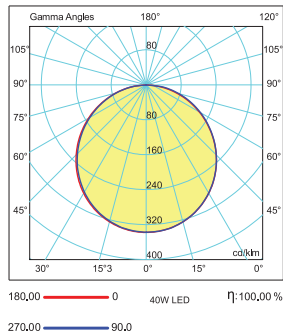

Işık Şiddeti Dağılım Eğrisi

Light Distribution Curve

Teknik Çizim Technical Drawing

Kullanım Alanları

Fields of Application

Bakınız sayfa 232 See page 232

Armatürlere ait büyüklükler Product Details

Ürün Kodu Code No	Güç Power (W)	Işık Akısı Luminous Flux (lm)	Renk Sıcaklığı Colour Tem. (K)	Etkinlik Faktörü Luminous Effic. (lm/W)	Boyutlar Dimensions (mm) a b c	Koli Adedi Pcs/Pack	Koli Hacmi Package Vol. (m ³)	Koli Ağırlığı Package Weight (kg)
108152	40	3000	6500	75	595x595x25	4	0,1027	21