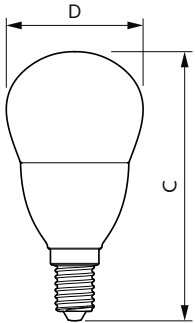

### Catalog de date

General information		Echivalent putere	
Baza elementului de fixare	E14 [ E14]		60 W
În conformitate cu UE RoHS	Da	Timp de pornire (nom.)	0,5 s
Durată de via a nominală (nom.)	15000 h	Timp de încălzire până la 60% lumină (nom.)	0,5 s
Referin a de măsurare a fluxului	Sphere	Factor de putere (nom.)	0,51
		Tensiune (nom.)	220-240 V
Light technical		Temperature	
Cod culoare	827 [ CCT de 2700 K]	Maximum T-case (nom.)	87 °C
Flux luminos (nom.)	806 lm		
Denumirea culorii	Alb cald (WW)	Controls and dimming	
Temperatură de culoare corelată (nom.)	2700 K	Cu reglarea intensită ii luminoase	Nu
Randament luminos (nominal) (nom.)	115,00 lm/W		
Consisten a culori	<6	Mechanical and housing	
Indice de redare a culorii (nom.)	80	Finisaj bec	Mat
Factorul de men inere a fluxului luminos al lămpii la sfârșitul duratei de via a nominală (nom.)	70 %	Formă bec	P48
Operating and electrical		Approval and application	
Frecven a de intrare	De la 50 până la 60 Hz	Clasă de eficien a energetică	E
Putere consumată (W) (Nom)	7 W	Consum de energie kWh/1000 h	7 kWh
Curent lămpă (nom.)	59 mA	Număr de înregistrare EPREL	453214

## Cote

CorePro lustre ND 7-60W E14 827 P48 FR

Product	D	C
CorePro lustre ND 7-60W E14 827 P48 FR	48 mm	93 mm