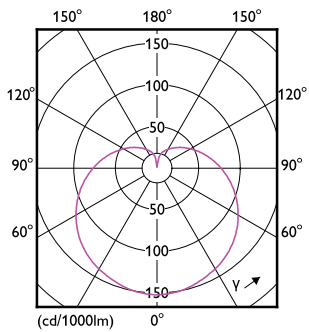

Date fotometrice

LEDlustre CorePro P48 7W E27 827 FR-LDD