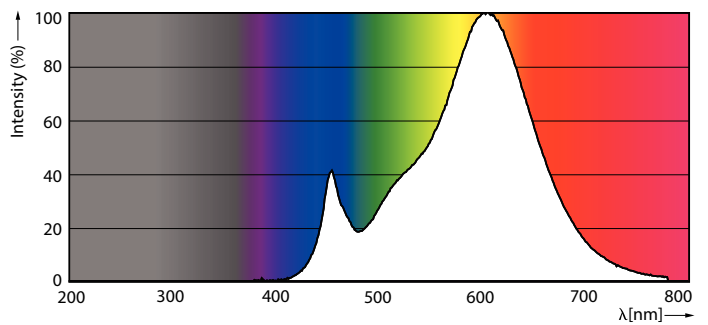

LEDlustre CorePro 7W P48 E27 827 FR-POC

Page 10

LEDlustre CorePro 7W P48 E14 827-GUL