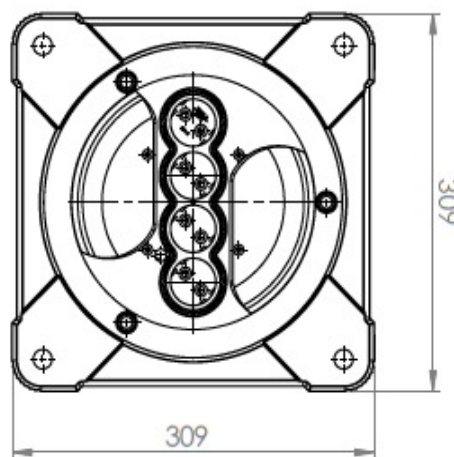

Derulatoare IP44 cu carcasă de protecție seria CR-P-KT 3x2.5mm

DESCRIERE PRODUS: Derulatoare 4 prize cu împământare și capac, carcasă de protecție cu grad ridicat de rezistență și lungimi variabile de cablu de 20m, 30m, 40m

Specificații tehnice generale

- Secțiune cablu: 3x2.5mm (CCA)
- Culoare cablu: negru
- Număr de prize: 4 prize cu împământare și capac de protecție
- Grad de protecție: IP44
- Prevăzut cu protecție termică
- Tensiune nominală: 240V
- Putere maximă derulat/rulat 3300W/1000W