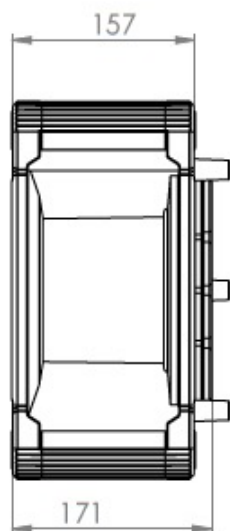

Derulatoare IP44 cu carcasă de protecție seria CR-P-KT 3x2.5mm

DESCRIERE PRODUS: Derulatoare 4 prize cu împământare și capac, carcasă de protecție cu grad ridicat de rezistență și lungimi variabile de cablu de 20m, 30m, 40m

Specificații tehnice generale

- Secțiune cablu: 3x2.5mm (CCA)
- Culoare cablu: negru
- Număr de prize: 4 prize cu împământare și capac de protecție
- Grad de protecție: IP44
- Prevăzut cu protecție termică
- Tensiune nominală: 240V
- Putere maximă derulat/rulat 3300W/1000W