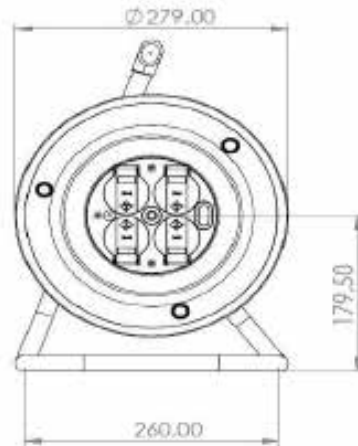

Derulatoare IP44 seria CR-PL 3x1.5mm

DESCRIERE PRODUS: Derulatoare 4 prize cu împământare și capac de protecție cu lungimi variabile de cablu de 20m, 35m, 50m

Specificații tehnice generale

- Secțiune cablu: 3x1.5mm (CCA)
- Culoare cablu: orange
- Număr de prize: 4 prize cu împământare și capac de protecție
- Grad de protecție: IP44
- Prevăzut cu protecție termică
- Tensiune nominală: 240V
- Putere maximă derulat/rulat 2000W/1000W