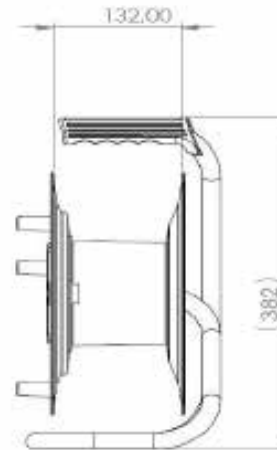

Derulatoare IP44 seria CR-PL 3x1.5mm

DESCRIERE PRODUS: Derulatoare 4 prize cu împământare și capac de protecție cu lungimi variabile de cablu de 20m, 35m, 50m

Specificații tehnice generale

- Secțiune cablu: 3x1.5mm (CCA)
- Culoare cablu: orange
- Număr de prize: 4 prize cu împământare și capac de protecție
- Grad de protecție: IP44
- Prevăzut cu protecție termică
- Tensiune nominală: 240V
- Putere maximă derulat/rulat 2000W/1000W

Proiectat pentru sarcini grele, cum ar fi șantiere și aplicații industriale dar și pentru uz casnic, cum ar fi grădină, hobby, campinguri, activități DIY.

Tambur de cablu din plastic rezistent la impact