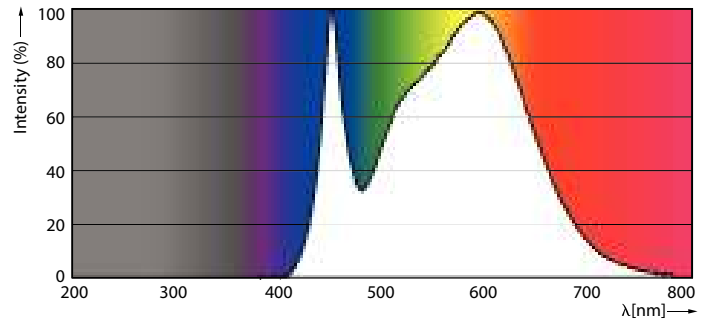

CorePro LEDcandle

Numere comandă produs	CorePro LEDcandle ND 5-40W E14 840 B35 FR
EAN/UPC – Produs	8719514312548
Cod de comandă	31254800
Numărător SAP – Cantitate per pachet	1

Numărător SAP – Pachete per exterior	10
Material SAP	929002968802
Net Weight (Piece)	0,040 kg

Cote

Product	D	C
CorePro LEDcandle ND 5-40W E14 840 B35 FR	38 mm	114 mm

Date fotometrice

LEDcandle CorePro 5W B35 E14 840-GUL

LEDcandle CorePro 5W B35 E14 840 FR-POC