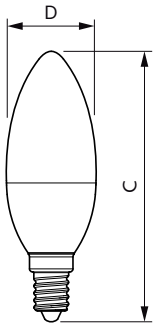

### Catalog de date

General information		Temperature	
Baza elementului de fixare	E14 [ E14]	Maximum T-case (nom.)	81 °C
În conformitate cu UE RoHS	Da	<b>Controls and dimming</b>	
Durată de via ă nominală (nom.)	15000 h	Cu reglarea intensită ii luminoase	Nu
Light technical		<b>Mechanical and housing</b>	
Cod culoare	840 [ CCT de 4000 K]	Finisaj bec	Mat
Flux luminos (nom.)	470 lm	Formă bec	B35 [ B 35mm]
Denumirea culorii	Alb rece (CW)	<b>Approval and application</b>	
Temperatură de culoare corelată (nom.)	4000 K	Clasă de eficien ă energetică	F
Randament luminos (nominal) (nom.)	94,00 lm/W	Consum de energie kWh/1000 h	5 kWh
Consisten ă culori	<6	Număr de înregistrare EPREL	453200
Indice de redare a culorii (nom.)	80	<b>Product data</b>	
Factorul de men inere a fluxului luminos al lămpii la sfârșitul duratei de via ă nominale (nom.)	70 %	Cod complet produs	871951431254800
Operating and electrical			
Frecven ă de intrare	De la 50 până la 60 Hz		
Putere consumată (W) (Nom)	5 W		
Curent lămpă (nom.)	44 mA		
Echivalent putere	40 W		
Timp de pornire (nom.)		0,5 s	
Timp de încălzire până la 60% lumină (nom.)		0,5 s	
Factor de putere (nom.)		0,51	
Tensiune (nom.)		220-240 V	

## Cote

CorePro LEDcandle ND 5-40W E14 840 B35 FR

Product	D	C
CorePro LEDcandle ND 5-40W E14 840 B35 FR	38 mm	114 mm