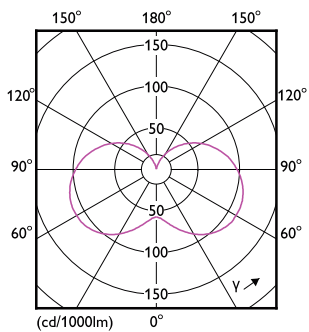

LEDcandle CorePro B35 5W E14 827 FR-LDD