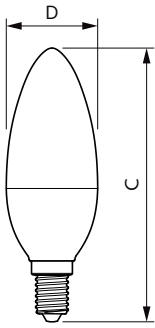

CorePro LEDcandle

CorePro LEDcandle ND 7-60W E14 865 B38 FR

Lampa de tip lumânare CorePro LEDcandle este proiectată pentru înlocuirea vechilor lămpi cu incandescentă. Este compatibilă cu instalațiile cu dulie E14 fiind un produs atractiv mai ales pentru candelabre. Lămpile cu LED asigură reduceri impresionante ale consumului de energie și minimizează costurile de întreținere. Acestea sunt disponibile atât în varianta cu glob clar cât și mat.

Catalog de date

General information		Temperature	
Baza elementului de fixare	E14 [E14]	Maximum T-case (nom.)	87 °C
În conformitate cu UE RoHS	Da	Controls and dimming	
Durată de via ă nominală (nom.)	15000 h	Cu reglarea intensită ii luminoase	Nu
Light technical		Mechanical and housing	
Cod culoare	865 [CCT de 6500 K]	Finisaj bec	Mat
Flux luminos (nom.)	806 lm	Formă bec	B38
Denumirea culorii	Rece natural	Approval and application	
Temperatură de culoare corelată (nom.)	6500 K	Clasă de eficien ă energetică	E
Randament luminos (nominal) (nom.)	115,00 lm/W	Consum de energie kWh/1000 h	7 kWh
Consisten ă culori	<6	Număr de înregistrare EPREL	453212
Indice de redare a culorii (nom.)	80	Product data	
Factorul de men inere a fluxului luminos al lămpii la sfârșitul duratei de via ă nominale (nom.)	70 %	Cod complet produs	871951431300200
Operating and electrical			
Frecven ă de intrare	De la 50 până la 60 Hz		
Putere consumată (W) (Nom)	7 W		
Curent lampă (nom.)	59 mA		
Echivalent putere	60 W		
		Temperature	
		Timp de pornire (nom.)	0,5 s
		Timp de încălzire până la 60% lumină (nom.)	0.5 s
		Factor de putere (nom.)	0.51
		Tensiune (nom.)	220-240 V

Cote

CorePro LEDcandle ND 7-60W E14 865 B38 FR

Product	D	C
CorePro LEDcandle ND 7-60W E14 865 B38 FR	48 mm	93 mm

Date fotometrice

LEDcandle CorePro B38 7W E14 827 FR-LDD

LEDcandle CorePro 7W B38 E14 865 FR-POC