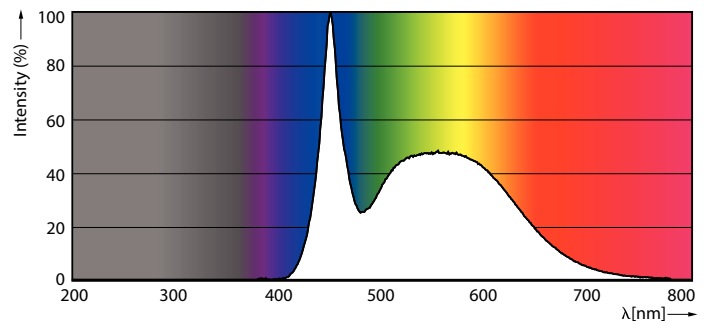

CorePro LEDcandle

CorePro LEDcandle ND 7-60W E14 865 B38 FR

Lampa de tip lumânare CorePro LEDcandle este proiectată pentru înlocuirea vechilor lămpi cu incandescentă. Este compatibilă cu instalațiile cu dulie E14 fiind un produs atractiv mai ales pentru candelabre. Lămpile cu LED asigură reduceri impresionante ale consumului de energie și minimizează costurile de întreținere. Acestea sunt disponibile atât în varianta cu glob clar cât și mat.

Catalog de date

General information		Temperature	
Baza elementului de fixare	E14 [E14]	Maximum T-case (nom.)	87 °C
În conformitate cu UE RoHS	Da	Controls and dimming	
Durată de via ă nominală (nom.)	15000 h	Cu reglarea intensită ii luminoase	Nu
Light technical		Mechanical and housing	
Cod culoare	865 [CCT de 6500 K]	Finisaj bec	Mat
Flux luminos (nom.)	806 lm	Formă bec	B38
Denumirea culorii	Rece natural	Approval and application	
Temperatură de culoare corelată (nom.)	6500 K	Clasă de eficien ă energetică	E
Randament luminos (nominal) (nom.)	115,00 lm/W	Consum de energie kWh/1000 h	7 kWh
Consisten ă culori	<6	Număr de înregistrare EPREL	453212
Indice de redare a culorii (nom.)	80	Product data	
Factorul de men inere a fluxului luminos al lămpii la sfârșitul duratei de via ă nominale (nom.)	70 %	Cod complet produs	871951431300200
Operating and electrical			
Frecven ă de intrare	De la 50 până la 60 Hz		
Putere consumată (W) (Nom)	7 W		
Curent lampă (nom.)	59 mA		
Echivalent putere	60 W		
		Temperature	
		Timp de pornire (nom.)	0,5 s
		Timp de încălzire până la 60% lumină (nom.)	0.5 s
		Factor de putere (nom.)	0.51
		Tensiune (nom.)	220-240 V

Cote

CorePro LEDcandle ND 7-60W E14 865 B38 FR

Product	D	C
CorePro LEDcandle ND 7-60W E14 865 B38 FR	48 mm	93 mm

Date fotometrice

LEDcandle CorePro B38 7W E14 827 FR-LDD

LEDcandle CorePro 7W B38 E14 865 FR-POC