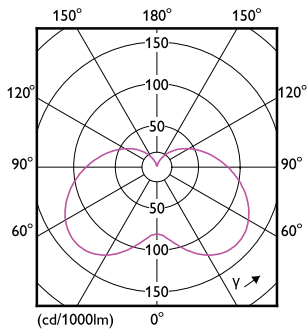

Catalog de date

General information		Temperature	
Baza elementului de fixare	E14 [E14]	Maximum T-case (nom.)	87 °C
În conformitate cu UE RoHS	Da	Controls and dimming	
Durată de via ă nominală (nom.)	15000 h	Cu reglarea intensită ii luminoase	Nu
Light technical		Mechanical and housing	
Cod culoare	865 [CCT de 6500 K]	Finisaj bec	Mat
Flux luminos (nom.)	806 lm	Formă bec	B38
Denumirea culorii	Rece natural	Approval and application	
Temperatură de culoare corelată (nom.)	6500 K	Clasă de eficien ă energetică	E
Randament luminos (nominal) (nom.)	115,00 lm/W	Consum de energie kWh/1000 h	7 kWh
Consisten ă culori	<6	Număr de înregistrare EPREL	453212
Indice de redare a culorii (nom.)	80	Product data	
Factorul de men inere a fluxului luminos al lămpii la sfârșitul duratei de via ă nominale (nom.)	70 %	Cod complet produs	871951431300200
Operating and electrical			
Frecven ă de intrare	De la 50 până la 60 Hz		
Putere consumată (W) (Nom)	7 W		
Curent lampă (nom.)	59 mA		
Echivalent putere	60 W		
		Temperature	
		Timp de pornire (nom.)	0,5 s
		Timp de încălzire până la 60% lumină (nom.)	0.5 s
		Factor de putere (nom.)	0.51
		Tensiune (nom.)	220-240 V

Cote

CorePro LEDcandle ND 7-60W E14 865 B38 FR

Product	D	C
CorePro LEDcandle ND 7-60W E14 865 B38 FR	48 mm	93 mm

Date fotometrice

LEDcandle CorePro B38 7W E14 827 FR-LDD

LEDcandle CorePro 7W B38 E14 865 FR-POC