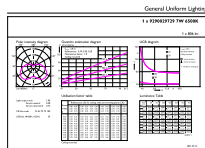

Catalog de date

General information		Temperature	
Baza elementului de fixare	E14 [E14]	Maximum T-case (nom.)	87 °C
În conformitate cu UE RoHS	Da	Controls and dimming	
Durată de via ă nominală (nom.)	15000 h	Cu reglarea intensită ii luminoase	Nu
Light technical		Mechanical and housing	
Cod culoare	865 [CCT de 6500 K]	Finisaj bec	Mat
Flux luminos (nom.)	806 lm	Formă bec	B38
Denumirea culorii	Rece natural	Approval and application	
Temperatură de culoare corelată (nom.)	6500 K	Clasă de eficien ă energetică	E
Randament luminos (nominal) (nom.)	115,00 lm/W	Consum de energie kWh/1000 h	7 kWh
Consisten ă culori	<6	Număr de înregistrare EPREL	453212
Indice de redare a culorii (nom.)	80	Product data	
Factorul de men inere a fluxului luminos al lămpii la sfârșitul duratei de via ă nominale (nom.)	70 %	Cod complet produs	871951431300200
Operating and electrical			
Frecven ă de intrare	De la 50 până la 60 Hz		
Putere consumată (W) (Nom)	7 W		
Curent lampă (nom.)	59 mA		
Echivalent putere	60 W		
		Temperature	
		Timp de pornire (nom.)	0,5 s
		Timp de încălzire până la 60% lumină (nom.)	0.5 s
		Factor de putere (nom.)	0.51
		Tensiune (nom.)	220-240 V

Cote

CorePro LEDcandle ND 7-60W E14 865 B38 FR

Product	D	C
CorePro LEDcandle ND 7-60W E14 865 B38 FR	48 mm	93 mm

Date fotometrice

LEDcandle CorePro B38 7W E14 827 FR-LDD

LEDcandle CorePro 7W B38 E14 865 FR-POC