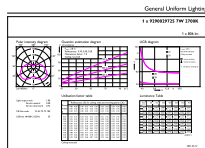

General Uniform Lighting

LEDcandle CorePro 7W B38 E14 827-GUL