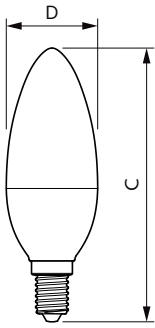

CorePro LEDcandle

Nume comandă produs	CorePro LEDcandle ND 7-60W E14 827 B38 FR
EAN/UPC – Produs	8719514312968
Cod de comandă	31296800
Numărător SAP – Cantitate per pachet	1

Numărător SAP – Pachete per exterior	10
Material SAP	929002972502
Net Weight (Piece)	0,053 kg

Cote

CorePro LEDcandle ND 7-60W E14 827 B38 FR

Product	D	C
CorePro LEDcandle ND 7-60W E14 827 B38 FR	38 mm	114 mm