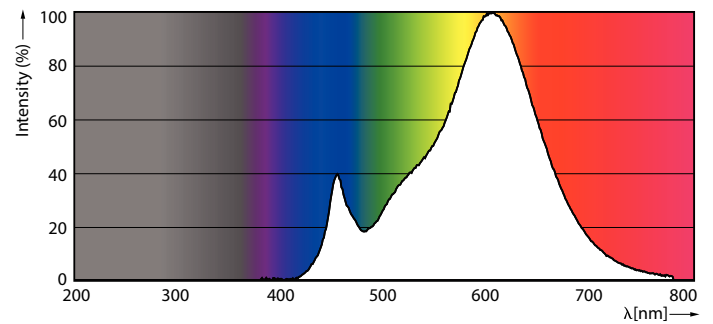

LEDcandle CorePro 7W B38 E14 827 FR-POC

General Uniform Lighting

LEDcandle CorePro 7W B38 E14 827-GUL