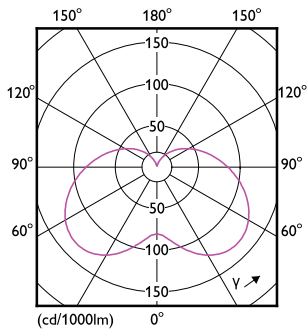

Date fotometrice

LEDcandle CorePro B38 7W E14 827 FR-LDD