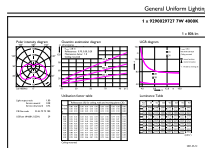

General Uniform Lighting

LEDcandle CorePro 7W B38 E14 840-GUL