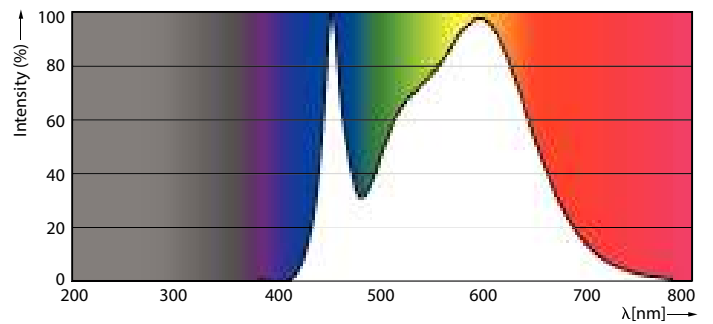

LEDcandle CorePro 7W B38 E14 840 FR-POC

General Uniform Lighting

LEDcandle CorePro 7W B38 E14 840-GUL