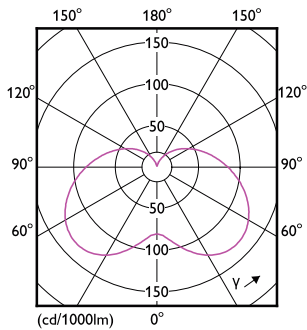

Date fotometrice

LEDcandle CorePro B38 7W E14 827 FR-LDD