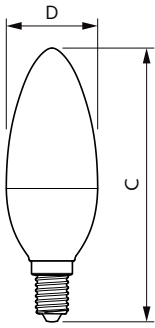

### Catalog de date

General information		Temperature	
Baza elementului de fixare	E14 [ E14]	Maximum T-case (nom.)	87 °C
În conformitate cu UE RoHS	Da	<b>Controls and dimming</b>	
Durată de via ă nominală (nom.)	15000 h	Cu reglarea intensită ii luminoase	Nu
<b>Light technical</b>		<b>Mechanical and housing</b>	
Cod culoare	840 [ CCT de 4000 K]	Finisaj bec	Mat
Flux luminos (nom.)	806 lm	Formă bec	B38
Denumirea culorii	Alb rece (CW)	<b>Approval and application</b>	
Temperatură de culoare corelată (nom.)	4000 K	Clasă de eficien ă energetică	E
Randament luminos (nominal) (nom.)	115,00 lm/W	Consum de energie kWh/1000 h	7 kWh
Consisten ă culori	<6	Număr de înregistrare EPREL	453211
Indice de redare a culorii (nom.)	80	<b>Product data</b>	
Factorul de men inere a fluxului luminos al lămpii la sfârșitul duratei de via ă nominale (nom.)	70 %	Cod complet produs	871951431298200
<b>Operating and electrical</b>			
Frecven ă de intrare	De la 50 până la 60 Hz		
Putere consumată (W) (Nom)	7 W		
Curent lampă (nom.)	59 mA		
Echivalent putere	60 W		
		<b>Temperature</b>	
		Timp de pornire (nom.)	0,5 s
		Timp de încălzire până la 60% lumină (nom.)	0.5 s
		Factor de putere (nom.)	0.51
		Tensiune (nom.)	220-240 V

## Cote

CorePro LEDcandle ND 7-60W E14 840 B38 FR

Product	D	C
CorePro LEDcandle ND 7-60W E14 840 B38 FR	38 mm	114 mm