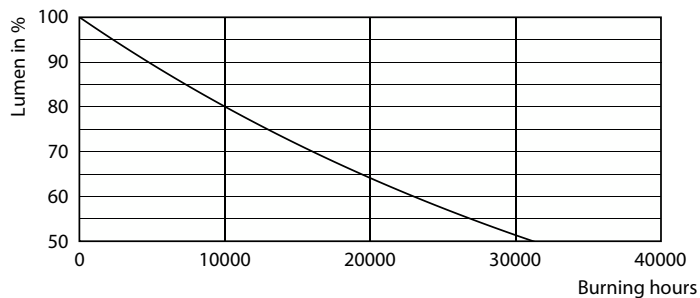

CorePro LEDcandle

Durată de viață

Life Expectancy Diagram

Lumen Maintenance Diagram