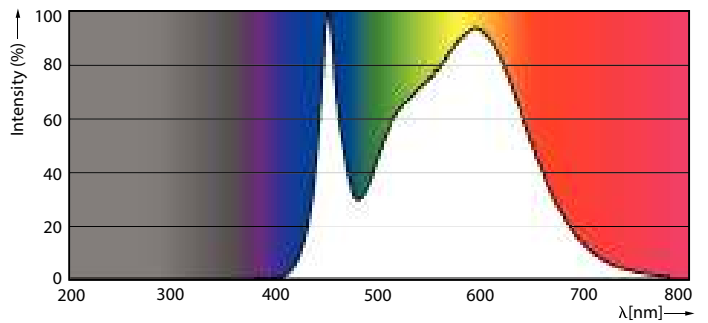

LEDlustre CorePro 7W P48 E27 840 FR-POC