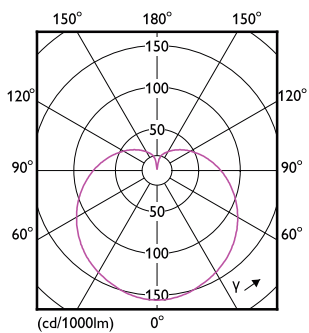

LEDlustre CorePro 7W P48 E27 840-GUL

LEDlustre CorePro P48 7W E27 840 FR-LDD