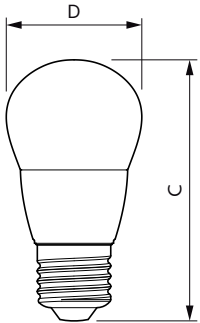

CorePro LEDcandle

Product data

Cod complet produs	871951431306400
Nume comandă produs	CorePro lustre ND 7-60W E27 840 P48 FR
EAN/UPC – Produs	8719514313064
Cod de comandă	31306400

Numărător SAP – Cantitate per pachet	1
Numărător SAP – Pachete per exterior	10
Material SAP	929002973202
Net Weight (Piece)	0,028 kg

Cote

CorePro lustre ND 7-60W E27 840 P48 FR

Product	D	C
CorePro lustre ND 7-60W E27 840 P48 FR	48 mm	95 mm