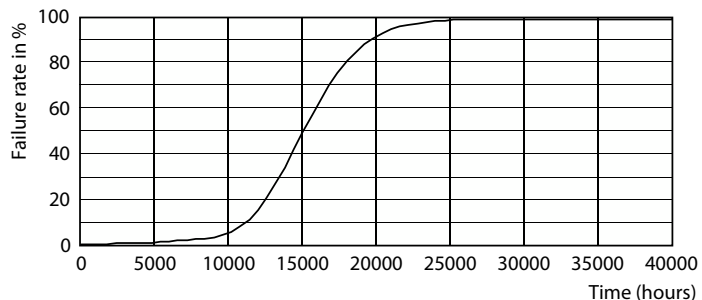

CorePro LEDcandle

Durată de viață

Life Expectancy Diagram

Lumen Maintenance Diagram