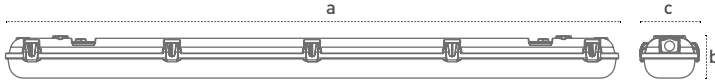

Largo LED Tube Serisi

Largo LED Tube Series

Gövde Body	GRP	Giriş Gerilimi Input Voltage (V)	220-240	Frekans Frequency (Hz)	50-60
Duy Base	G13	Opsiyonlar Options	Acil durum aydınlatma ünitesi uygulaması. Emergency lighting unit application.	IP Koruma IP Protection	IP65
Optik Kapak Diffuser	PC			IK Sınıfı IK Class	IK06

Teknik Çizim Technical Drawing

Kullanım Alanları Fields of Application

Bakınız sayfa 232 See page 232

Armatürlere ait büyüklükler Product Details

Ürün Kodu Code No	Güç Power (W)	Duy Base	Boyutlar Dimensions (mm) a b c	Koli Adedi Pcs/Pack	Koli Hacmi Package Vol. (m ³)	Koli Ağırlığı Package Weight (kg)
102669	1x9	G13	663x85x85	6	0.0414	11
102687	2x9	G13	670x85x125	6	0.0530	12,8
102713	1x18	G13	1273x85x85	6	0.0774	17
102744	2x18	G13	1280x85x125	6	0.10062	18,5
102867	1x24	G13	1573x85x85	6	0.0960	21,5
102878	2x24	G13	1580x85x125	6	0.12402	25