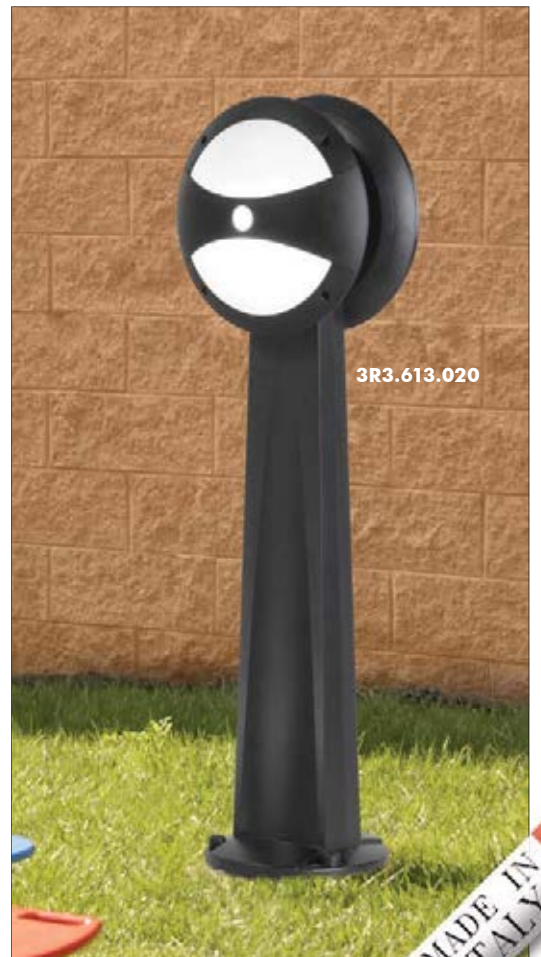

3R3.613.020