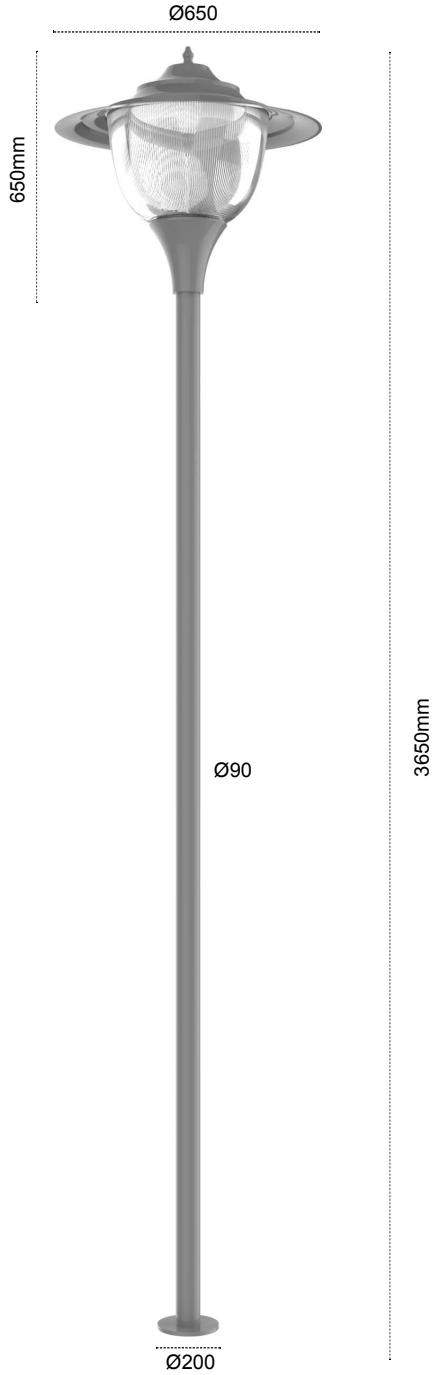

Mesaled Serisi

Mesaled Series

Gövde Body	Alüminyum Aluminium		
LED	SMD Mid power		
Optik Kapak Diffuser	Yüksek ışık geçirgenliğe sahip şeffaf PC Clear PC with high light transmission		
Sürücü Driver	ENEC belgeli ENEC certified		
Giriş Gerilimi Input Voltage (V)	220-240	Frekans Frequency (Hz)	50-60
Renk sel ger. ind. Colour Ren. In. (CRI)	>70	IP Koruma IP Protection	IP54
Güç Faktörü Power Fac. (cos φ)	>0.95	RAL Kodu RAL Code	7043
Opsiyonlar Options	4000K 6500K RAL 7043 RAL 9005		

Kullanım Alanları

Fields of Application

Bakınız sayfa 232 See page 232

Armatürlere ait büyüklükler Product Details

Ürün Kodu Code No	Güç Power (W)	Işık Akısı Luminous Flux (lm)	Renk Sıcaklığı Colour Temp. (K)	Etkinlik Faktörü Luminous Effic. (lm/W)	Boyutlar Dimensions (mm) a b Ø	Koli Adedi Pcs/Pack	Koli Ağırlığı Package Weight (kg)
108609	30	2680	4000	90	3650x650x200	1	23,2
108608	60	5260	4000	88	3650x650x200	1	23,2