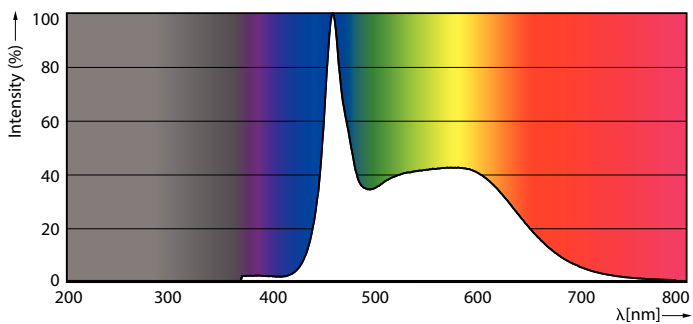

Date fotometrice

LEDbulb 13W A67 E27 865 FR

OSRAM Photometric 13 1300 Lighting 13 Page 1/1

LEDbulb 17,5W A67 E27 865 FR