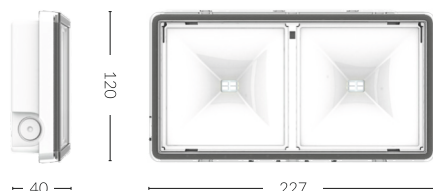

TM.ONTEC S20 M1U 60/180 M/NM ST

wyznaczanie kierunku ewakuacji evacuation road direction (evacuation sign)
oświetlenie antypaniczne antipanic lighting

PARAMETRY PARAMETERS

Gwarancja Warranty	ST 24 miesiące 24 months
Zastosowanie Application	wyznaczanie kierunku ewakuacji evacuation road direction (evacuation sign) oświetlenie antypaniczne antipanic lighting
IP	with gasket IP65 or without gasket IP44
IK	IK08
Wersje Version	ST - test standardowy button test
Zasilanie Power supply	210÷250 V AC 50÷60 Hz
Zakres temperatury pracy Temperature range	ta: +10 to +40 °C
Materiał Material	PC
Czas Time	1 or 3 h
Kolor Colour	RAL 9003 biały white RAL 9005 czarny black RAL 9006 szary grey
Klasa izolacji Insulation class	II