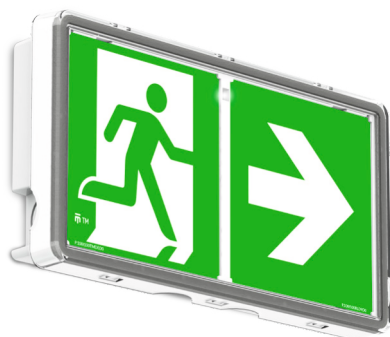

TM.ONTEC S20 M1U 60/180 M/NM ST

wyznaczanie kierunku ewakuacji evacuation road direction (evacuation sign)
oświetlenie antypaniczne antipanic lighting

PARAMETRY PARAMETERS

Gwarancja Warranty	ST 24 miesiące 24 months
Zastosowanie Application	wyznaczanie kierunku ewakuacji evacuation road direction (evacuation sign) oświetlenie antypaniczne antipanic lighting
IP	with gasket IP65 or without gasket IP44
IK	IK08
Wersje Version	ST - test standardowy button test
Zasilanie Power supply	210÷250 V AC 50÷60 Hz
Zakres temperatury pracy Temperature range	ta: +10 to +40 °C
Materiał Material	PC
Czas Time	1 or 3 h
Kolor Colour	RAL 9003 biały white RAL 9005 czarny black RAL 9006 szary grey
Klasa izolacji Insulation class	II