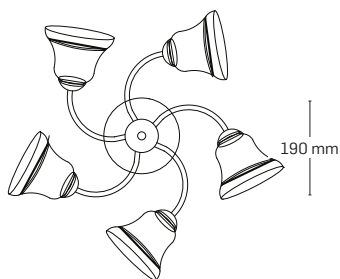

AMELIE

5x max. 60W E27

EL0037977

material: metal
culoare: alb antichizat
abajur: sticlă albă cu model

540 mm

3x max. 60W E27

EL0037976

material: metal
culoare: alb antichizat
abajur: sticlă albă cu model

540 mm

1x max. 60W E27

EL0038186

material: metal
culoare: alb antichizat
abajur: sticlă albă cu model

180 mm