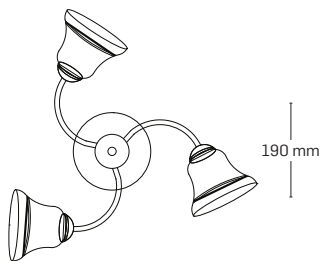

AMELIE

5x max. 60W E27

EL0037977

material: metal
culoare: alb antichizat
abajur: sticlă albă cu model

540 mm

3x max. 60W E27

EL0037976

material: metal
culoare: alb antichizat
abajur: sticlă albă cu model

540 mm

1x max. 60W E27

EL0038186

material: metal
culoare: alb antichizat
abajur: sticlă albă cu model

180 mm