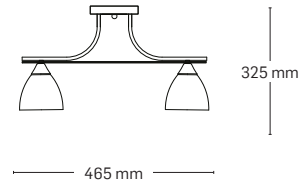

AVELINE

EL0038074

material: metal
culoare: crom+negru
abajur: sticlă albă

EL0038073

material: metal
culoare: crom+negru
abajur: sticlă albă

EL0038072

material: metal
culoare: crom+negru
abajur: sticlă albă

EL0038071

material: metal
culoare: crom+negru
abajur: sticlă albă