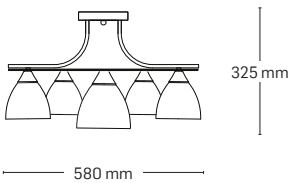

AVELINE

EL0038074

material: metal
culoare: crom+negru
abajur: sticlă albă

EL0038073

material: metal
culoare: crom+negru
abajur: sticlă albă

EL0038072

material: metal
culoare: crom+negru
abajur: sticlă albă

EL0038071

material: metal
culoare: crom+negru
abajur: sticlă albă