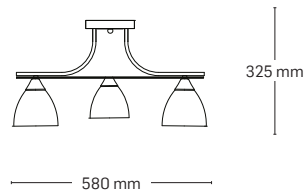

AVELINE

EL0038074

material: metal
culoare: crom+negru
abajur: sticlă albă

EL0038073

material: metal
culoare: crom+negru
abajur: sticlă albă

EL0038072

material: metal
culoare: crom+negru
abajur: sticlă albă

EL0038071

material: metal
culoare: crom+negru
abajur: sticlă albă