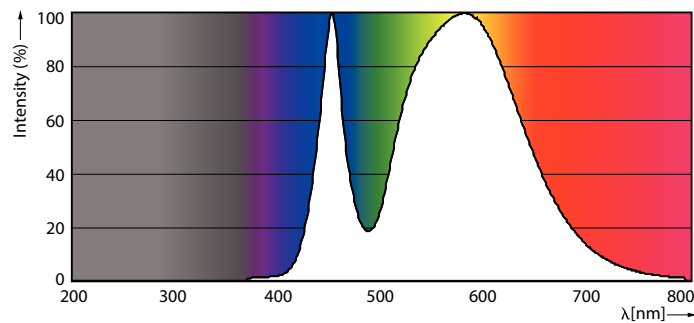

LEDtube Ecofit 16W G13 840 24D ND

LEDtube Ecofit 16W G13 840 24D ND

LEDtube Ecofit 16W G13 840 24D ND