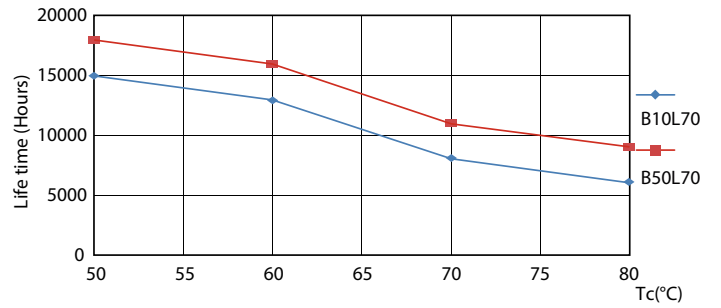

LEDtube Ecofit 16W G13 840 24D ND

LEDtube Ecofit 16W G13 840 24D ND