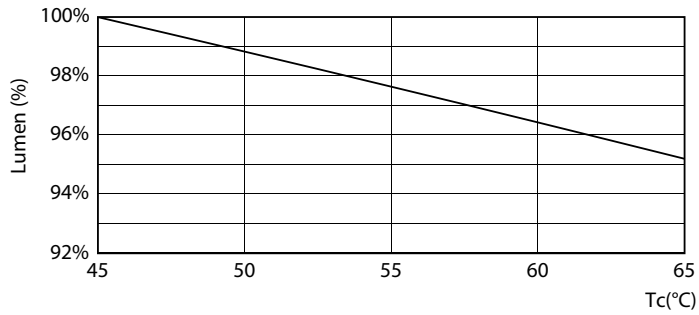

Catalog de date

General Information		Temperature	
Baza elementului de fixare	G13 [Medium Bi-Pin Fluorescent]	Timp de încălzire până la lumină 60% (nom.)	0.5 s
În conformitate cu UE RoHS	Da	Factor de putere (nom.)	0.5
Durată de via ă nominală (nom.)	15000 h	Tensiune (nom.)	220-240 V
Ciclu comutare pornit/oprit	50000X	Temperature	
Light Technical		T-Ambiantă (max.)	45 °C
Cod culoare	840 [CCT de 4000 K]	T-Ambiantă (min.)	-20 °C
Unghi de distribuție luminoasă (nom.)	240 °	T-Magazie (max.)	65 °C
Flux luminos (nom.)	1600 lm	T-Magazie (min.)	-40 °C
Denumirea culorii	Alb rece (CW)	Cutie T maximum (nom.)	55 °C
Temperatură de culoare corelată (nom.)	4000 K	Controls and Dimming	
Randament luminos (nominal) (nom.)	100.00 lm/W	Cu reglarea intensității luminoase	Nu
Consistență culori	<6	Mechanical and Housing	
Indice de redare a culorii (nom.)	80	Material bec	Glass
Llmf la sfârșitul duratei de viață nominale (nom.)	70 %	Lungime produs	1200 mm
Operating and Electrical		Approval and Application	
Frecvență de intrare	De la 50 până la 60 Hz	Etichetă de eficiență energetică (EEL)	A+
Putere consumată (W) (Nom)	16 W	Produs eficient energetic	Yes
Timp de pornire (nom.)	0.5 s		

TLED Ecofit EU 1200mm 16W 1600lm 4000K

Date fotometrice

LEDtube Ecofit 16W G13 840 24D ND

LEDtube Ecofit 16W G13 840 24D ND

LEDtube Ecofit 16W G13 840 24D ND

Turburi LED Ecofit T8

Durață de viață

LEDtube Ecofit 16W G13 840 24D ND