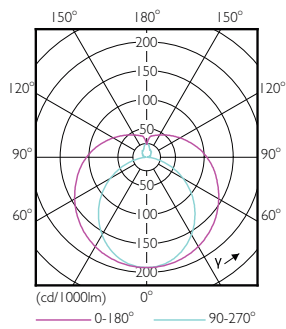

Turburi LED Ecofit T8

Mărci de omologare	Conformitate RoHS Marcaj CE KEMA Keur certificate
Consum de energie kWh/1000 h	16 kWh
Product Data	
Cod complet produs	871869969700600
Nume comandă produs	Ecofit LEDtube 1200mm 16W 840 T8 I
EAN/UPC - Produs	8718699697006

Cod de comandă	69700600
Numărător - Cantitate per pachet	1
Numărător - Pachete per cutie exterioară	20
Material nr. (12NC)	929001276022
Greutate netă (bucată)	0,215 kg

Cote

A3

Product	D1	D2	A1	A2	A3
Ecofit LEDtube 1200mm 16W 840 T8 I	25,7 mm	28 mm	1198 mm	1205 mm	1212 mm

TLED Ecofit EU 1200mm 16W 1600lm 4000K

Date fotometrice