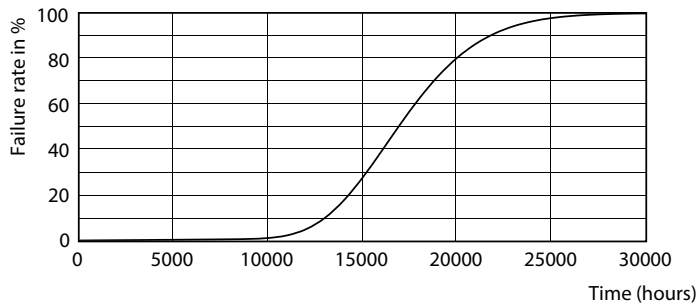

LEDtube Ecofit 16W G13 840 24D ND