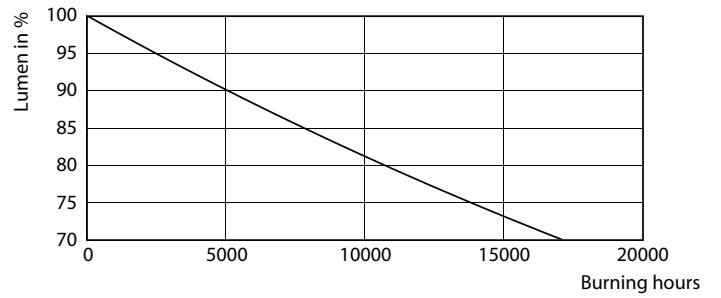

Catalog de date

General Information		Temperature	
Baza elementului de fixare	G13 [Medium Bi-Pin Fluorescent]	Timp de încălzire până la lumină 60% (nom.)	0.5 s
În conformitate cu UE RoHS	Da	Factor de putere (nom.)	0.5
Durată de via ă nominală (nom.)	15000 h	Tensiune (nom.)	220-240 V
Ciclu comutare pornit/oprit	50000X	Temperature	
Light Technical		T-Ambiantă (max.)	45 °C
Cod culoare	840 [CCT de 4000 K]	T-Ambiantă (min.)	-20 °C
Unghi de distribuție luminoasă (nom.)	240 °	T-Magazie (max.)	65 °C
Flux luminos (nom.)	1600 lm	T-Magazie (min.)	-40 °C
Denumirea culorii	Alb rece (CW)	Cutie T maximum (nom.)	55 °C
Temperatură de culoare corelată (nom.)	4000 K	Controls and Dimming	
Randament luminos (nominal) (nom.)	100.00 lm/W	Cu reglarea intensității luminoase	Nu
Consistență culori	<6	Mechanical and Housing	
Indice de redare a culorii (nom.)	80	Material bec	Glass
Llmf la sfârșitul duratei de viață nominale (nom.)	70 %	Lungime produs	1200 mm
Operating and Electrical		Approval and Application	
Frecvență de intrare	De la 50 până la 60 Hz	Etichetă de eficiență energetică (EEL)	A+
Putere consumată (W) (Nom)	16 W	Produs eficient energetic	Yes
Timp de pornire (nom.)	0.5 s		

TLED Ecofit EU 1200mm 16W 1600lm 4000K

Date fotometrice

LEDtube Ecofit 16W G13 840 24D ND

LEDtube Ecofit 16W G13 840 24D ND

LEDtube Ecofit 16W G13 840 24D ND

Turburi LED Ecofit T8

Durață de viață

LEDtube Ecofit 16W G13 840 24D ND