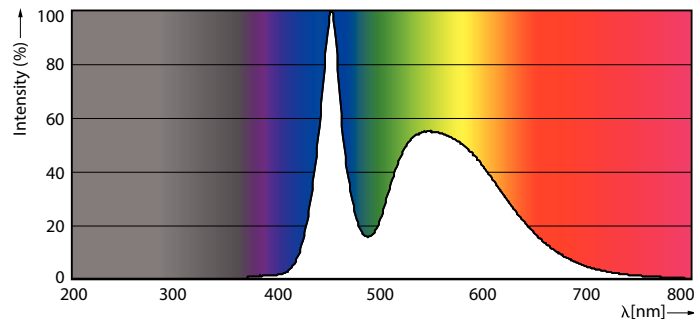

LEDtube Ecofit 16W G13 840 24D ND

LEDtube Ecofit 16W G13 865 24D ND

LEDtube Ecofit 16W G13 865 24D ND