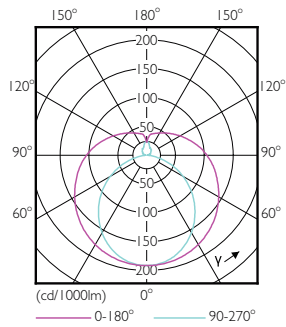

Turburi LED Ecofit T8

Mărci de omologare	Conformitate RoHS Marcaj CE KEMA Keur certificate
Consum de energie kWh/1000 h	16 kWh
Product Data	
Cod complet produs	871869969702000
Nume comandă produs	Ecofit LEDtube 1200mm 16W 865 T8 I
EAN/UPC - Produs	8718699697020

Cod de comandă	69702000
Numărător - Cantitate per pachet	1
Numărător - Pachete per cutie exterioară	20
Material nr. (12NC)	929001276122
Greutate netă (bucată)	0,215 kg

Cote

A3

Product	D1	D2	A1	A2	A3
Ecofit LEDtube 1200mm 16W 865 T8 I	25,7 mm	28 mm	1198 mm	1205 mm	1212 mm

TLED Ecofit EU 1200mm 16W 1600lm 6500K

Date fotometrice