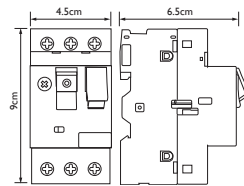

PROTECȚIE MOTOR

Cod	Model	Siguranță fuzibilă în amonte	Domeniu de reglare	Putere nominală AC3 - 230V	Putere nominală AC3 - 400V	Stocabil
unitate de măsură		A	A	kW	kW	
EL0029557	TG-1031.150063	1	0.63-1.00	0.09	0.25	✓
EL0029558	TG-1031.150100	1.6	1.00-1.60	0.18	0.37	✓
EL0029560	TG-1031.150160	2.5	1.60-2.50	0.37	0.75	✓
EL0029561	TG-1031.150250	4	2.50-4.00	0.55	1.10	✓
EL0029562	TG-1031.150400	6.3	4.00-6.30	1.10	2.20	✓
EL0029563	TG-1031.150600	9	6.00-10.00	1.50	3.00	✓
EL0029564	TG-1031.150900	13	9.00-14.00	2.20	5.50	✓
EL0029559	TG-1031.151300	17	13.00-18.00	4.00	7.50	✓
EL0029565	TG-1031.151700	21	17.00-23.00	5.50	9.00	✓
EL0029566	TG-1031.152000	23	20.00-25.00	5.50	11.00	✓
EL0029567	TG-1031.152400	24	24.00-32.00	7.50	15.00	✓

PROTECȚII

Tensiune impuls: 6000V

Clasa: 10

Informații logistice:
vezi indexul de la sfârșitul catalogului

DIMENSIUNI
BAX

BUC./BAX

KG / BAX