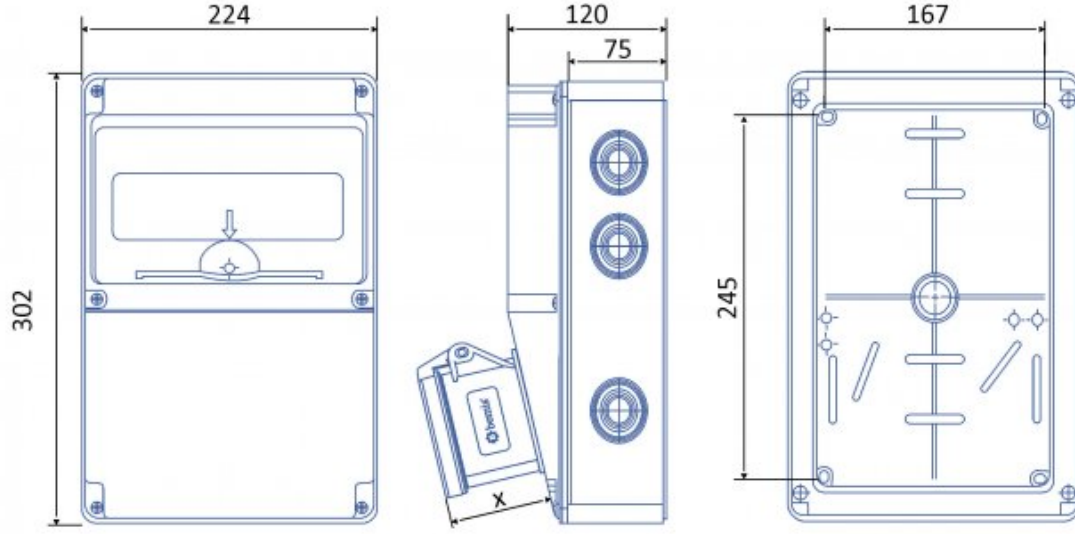

V10 Kombinasyon

IP 44 PRİZLER

Priz Yükseklik Ölçüsü (x)

	X (mm)	X (mm)
CEE Norm 3/32A Som. Prizi		47
CEE Norm 4/32A Som. Prizi		47
CEE Norm 5/32A Som. Prizi		47
1/16A Pano Prizi	18	
1/16A Mak. Prizi	40	
3/25A Somunlu Priz	33	
CEE Norm 3/16A Mak. Priz	55	
CEE Norm 4/16A Mak. Priz	55	
CEE Norm 5/16A Som. Prizi	47	
CEE Norm 3/63A Mak. Priz		92
CEE Norm 4/63A Mak. Priz		92
CEE Norm 5/63A Mak. Priz		92
CEE Norm 24V 2-3/16A Mak. Priz		37
CEE Norm 24V 2-5/32A Mak. Priz		37

IP 67 PRİZLER

Priz Yükseklik Ölçüsü (x)

	X (mm)	X (mm)
CEE Norm 5/32A Som. Priz		60
CEE Norm 3/63A Mak. Priz		104
1/16A Mak. Priz	40	
CEE Norm 3/16A Mak. Priz	60	
CEE Norm 4/16A Mak. Priz	60	
CEE Norm 5/16A Som. Priz	52	
CEE Norm 3/32A Som. Priz	60	
CEE Norm 4/32A Som. Priz	60	
CEE Norm 4/63A Mak. Priz		104
CEE Norm 5/63A Mak. Priz		104
CEE Norm 4/125A Mak. Priz		122
CEE Norm 5/125A Mak. Priz		122
CEE Norm 24V 2-3/16A Mak. Priz		42
CEE Norm 24V 2-5/32A Mak. Priz		42

<http://www.bemis.com.tr/Urunler/detay/552/v10_kombinasyon.html>