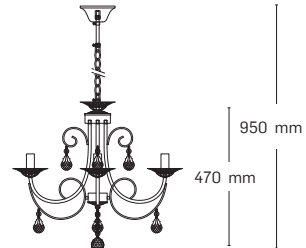

CHANDLER

8x max. 60W E14

EL0038246
material: metal + cristale
culoare: crom

720 mm

6x max. 60W E14

EL0038245
material: metal + cristale
culoare: crom

600 mm

3x max. 60W E14

EL0038244
material: metal + cristale
culoare: crom

530 mm

2x max. 60W E14

EL0038833
material: metal + cristale
culoare: crom

380 mm

1x max. 60W E14

EL0038832
material: metal + cristale
culoare: crom

250 mm