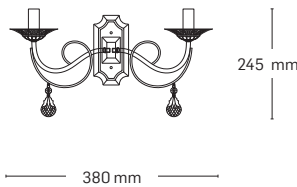

CHANDLER

8x max. 60W E14

EL0038246
material: metal + cristale
culoare: crom

720 mm

6x max. 60W E14

EL0038245
material: metal + cristale
culoare: crom

600 mm

3x max. 60W E14

EL0038244
material: metal + cristale
culoare: crom

530 mm

2x max. 60W E14

EL0038833
material: metal + cristale
culoare: crom

380 mm

1x max. 60W E14

EL0038832
material: metal + cristale
culoare: crom

250 mm