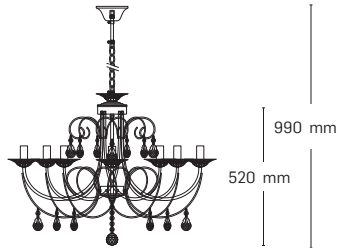

CHANDLER

8x max. 60W E14

EL0038246
material: metal + cristale
culoare: crom

720 mm

6x max. 60W E14

EL0038245
material: metal + cristale
culoare: crom

600 mm

3x max. 60W E14

EL0038244
material: metal + cristale
culoare: crom

530 mm

2x max. 60W E14

EL0038833
material: metal + cristale
culoare: crom

380 mm

1x max. 60W E14

EL0038832
material: metal + cristale
culoare: crom

250 mm