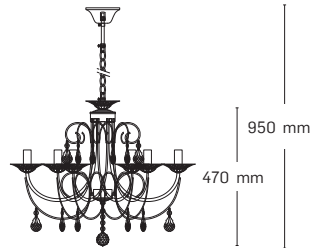

CHANDLER

8x max. 60W E14

EL0038246
material: metal + cristale
culoare: crom

720 mm

6x max. 60W E14

EL0038245
material: metal + cristale
culoare: crom

600 mm

3x max. 60W E14

EL0038244
material: metal + cristale
culoare: crom

530 mm

2x max. 60W E14

EL0038833
material: metal + cristale
culoare: crom

380 mm

1x max. 60W E14

EL0038832
material: metal + cristale
culoare: crom

250 mm