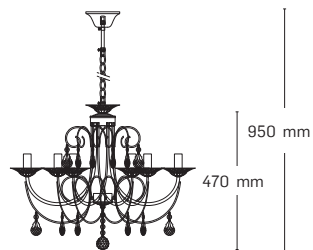

CHANDLER

8x max. 60W E14

EL0038246
material: metal + cristale
culoare: crom

6x max. 60W E14

EL0038245
material: metal + cristale
culoare: crom

3x max. 60W E14

EL0038244
material: metal + cristale
culoare: crom

990 mm
520 mm

720 mm

950 mm
470 mm

600 mm

950 mm
470 mm

530 mm

245 mm

380 mm

2x max. 60W E14

EL0038833
material: metal + cristale
culoare: crom

1x max. 60W E14

EL0038832
material: metal + cristale
culoare: crom

245 mm

250 mm