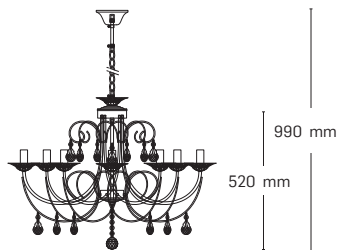

CHANDLER

8x max. 60W E14

EL0038246
material: metal + cristale
culoare: crom

6x max. 60W E14

EL0038245
material: metal + cristale
culoare: crom

3x max. 60W E14

EL0038244
material: metal + cristale
culoare: crom

990 mm
520 mm

720 mm

950 mm
470 mm

600 mm

950 mm
470 mm

530 mm

245 mm

380 mm

2x max. 60W E14

EL0038833
material: metal + cristale
culoare: crom

1x max. 60W E14

EL0038832
material: metal + cristale
culoare: crom

245 mm

250 mm