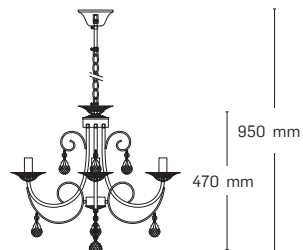

CHANDLER

8x max. 60W E14

EL0038246
material: metal + cristale
culoare: crom

6x max. 60W E14

EL0038245
material: metal + cristale
culoare: crom

3x max. 60W E14

EL0038244
material: metal + cristale
culoare: crom

990 mm
520 mm

720 mm

950 mm
470 mm

600 mm

950 mm
470 mm

530 mm

245 mm

380 mm

2x max. 60W E14

EL0038833
material: metal + cristale
culoare: crom

1x max. 60W E14

EL0038832
material: metal + cristale
culoare: crom

245 mm

250 mm