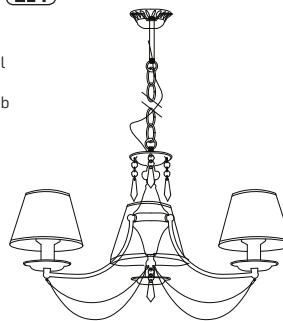

DARCY

EL0038122

material: metal
culoare: alamă
abajur: textil alb

640 mm

760 mm

EL0038121

material: metal
culoare: alamă
abajur: textil alb

640 mm

760 mm

EL0038189

material: metal
culoare: alamă
abajur: textil alb

290 mm

290 mm