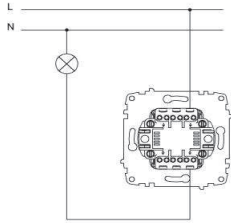

ZENA IŞIKLI ANAHTAR

ZENA ONE WAY SWITCH - ILLUMINATED

TR

- * 10 AX, 250 V~
- * Bir kutuplu, bir yöllü.
- * Işıklı.
- * Vida bağlantılı montaj.
- * Led akımı 0,6-1mA.
- * Sıva altı montaja uygun.

EN

- * Rated voltage: 250 V~
- * Rated current: 10 AX
- * 1 gang 1 way
- * Illuminated.
- * Led Rated Current: 0,6-1mA.
- * Installation with screw connection
- * For flush-mounted installation.

ÖLÇÜLER / DIMENSIONS

BAĞLANTI ŞEMASI / WIRING DIAGRAM

DEVRE ŞEMASI / CIRCUIT DIAGRAM

RENK SEÇENEKLERİ / COLOR OPTIONS

XXX-010200-201	BEYAZ	WHITE
XXX-010300-201	KREM	CREAM
XXX-011000-201	M.GRİ	METALLIC GREY
XXX-011100-201	FÜME	FUME
XXX-011400-201	TİTANYUM	TITANIUM
XXX-011610-201	AÇIK SARI	LIGHT YELLOW
XXX-011710-201	TURUNCU	ORANGE
XXX-011810-201	YEŞİL	GREEN
XXX-011910-201	TURKUAZ	TURQUOISE
XXX-012010-201	LİLA	LILAC
XXX-012110-201	LACİVERT	DARK BLUE
XXX-012210-201	BORDO	CLARET RED
XXX-012300-201	VANİLLA GRANİT	VANILLA
XXX-012400-201	OLİVE GRANİT	OLIVE
XXX-012500-201	FİLDİŞİ	IVORY
XXX-012700-201	AKÇAAĞAÇ	MAPLE
XXX-012800-201	YENİ KİRAZ	NEW CHERRY
XXX-012900-201	MAUN	MAHOGANY
XXX-060200-201	ANTİBACTERIAL	ANTİBACTERIAL