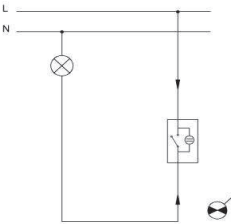

ZENA IŞIKLI ANAHTAR

ZENA ONE WAY SWITCH - ILLUMINATED

TR

- * 10 AX, 250 V~
- * Bir kutuplu, bir yöllü.
- * Işıklı.
- * Vida bağlantılı montaj.
- * Led akımı 0,6-1mA.
- * Sıva altı montaja uygun.

EN

- * Rated voltage: 250 V~
- * Rated current: 10 AX
- * 1 gang 1 way
- * Illuminated.
- * Led Rated Current: 0,6-1mA.
- * Installation with screw connection
- * For flush-mounted installation.

ÖLÇÜLER / DIMENSIONS

BAĞLANTI ŞEMASI / WIRING DIAGRAM

DEVRE ŞEMASI / CIRCUIT DIAGRAM

RENK SEÇENEKLERİ / COLOR OPTIONS

XXX-010200-201	BEYAZ	WHITE
XXX-010300-201	KREM	CREAM
XXX-011000-201	M.GRİ	METALLIC GREY
XXX-011100-201	FÜME	FUME
XXX-011400-201	TİTANYUM	TITANIUM
XXX-011610-201	AÇIK SARI	LIGHT YELLOW
XXX-011710-201	TURUNCU	ORANGE
XXX-011810-201	YEŞİL	GREEN
XXX-011910-201	TURKUAZ	TURQUOISE
XXX-012010-201	LİLA	LILAC
XXX-012110-201	LACİVERT	DARK BLUE
XXX-012210-201	BORDO	CLARET RED
XXX-012300-201	VANİLLA GRANİT	VANILLA
XXX-012400-201	OLİVE GRANİT	OLIVE
XXX-012500-201	FİLDİŞİ	IVORY
XXX-012700-201	AKÇAAĞAÇ	MAPLE
XXX-012800-201	YENİ KİRAZ	NEW CHERRY
XXX-012900-201	MAUN	MAHOGANY
XXX-060200-201	ANTİBACTERIAL	ANTİBACTERIAL