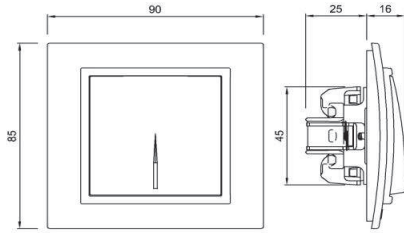

ZENA IŞIKLI ANAHTAR

ZENA ONE WAY SWITCH - ILLUMINATED

TR

- * 10 AX, 250 V~
- * Bir kutuplu, bir yöllü.
- * Işıklı.
- * Vida bağlantılı montaj.
- * Led akımı 0,6-1mA.
- * Sıva altı montaja uygun.

EN

- * Rated voltage: 250 V~
- * Rated current: 10 AX
- * 1 gang 1 way
- * Illuminated.
- * Led Rated Current: 0,6-1mA.
- * Installation with screw connection
- * For flush-mounted installation.

ÖLÇÜLER / DIMENSIONS

BAĞLANTI ŞEMASI / WIRING DIAGRAM

DEVRE ŞEMASI / CIRCUIT DIAGRAM

RENK SEÇENEKLERİ / COLOR OPTIONS

XXX-010200-201	BEYAZ	WHITE
XXX-010300-201	KREM	CREAM
XXX-011000-201	M.GRİ	METALLIC GREY
XXX-011100-201	FÜME	FUME
XXX-011400-201	TİTANYUM	TITANIUM
XXX-011610-201	AÇIK SARI	LIGHT YELLOW
XXX-011710-201	TURUNCU	ORANGE
XXX-011810-201	YEŞİL	GREEN
XXX-011910-201	TURKUAZ	TURQUOISE
XXX-012010-201	LİLA	LILAC
XXX-012110-201	LACİVERT	DARK BLUE
XXX-012210-201	BORDO	CLARET RED
XXX-012300-201	VANİLLA GRANİT	VANILLA
XXX-012400-201	OLİVE GRANİT	OLIVE
XXX-012500-201	FİLDİŞİ	IVORY
XXX-012700-201	AKÇAAĞAÇ	MAPLE
XXX-012800-201	YENİ KİRAZ	NEW CHERRY
XXX-012900-201	MAUN	MAHOGANY
XXX-060200-201	ANTİBACTERIAL	ANTİBACTERIAL