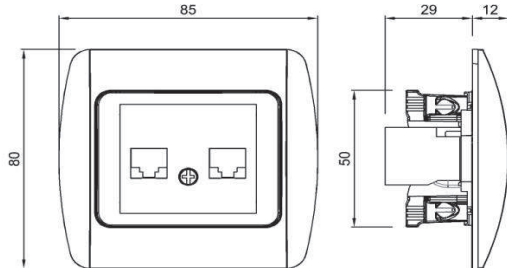

ÖLÇÜLER / DIMENSIONS

RENK SEÇENEKLERİ / COLOR OPTIONS

xxx-000202-222	BEYAZ	WHITE
xxx-000303-222	KREM	CREAM
xxx-000401-222	ANTİK CEVİZ	ANTIQUE WALNUT
xxx-000501-222	YENİ CEVİZ	NEW WALNUT
xxx-000601-222	KIRAZ	CHERRY
xxx-000701-222	KAYIN	BEECH
xxx-000801-222	YENİ MEŞE	NEW OAK
xxx-001010-222	M.GRİ	METALLIC GREY
xxx-001111-222	FÜME	FUME
xxx-001313-222	MAT ALTIN	MAT GOLD

BAĞLANTI ŞEMASI / WIRING DIAGRAM

XXX ⇒ 501 ZİRVE