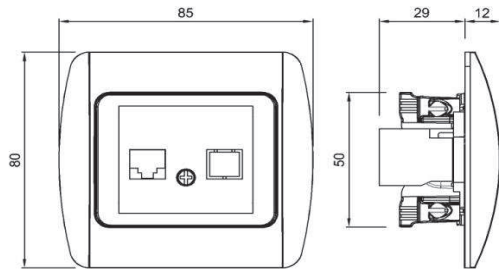

DEVRE ŞEMASI / CIRCUIT DIAGRAM

ZİRVE NÜMERİS PRİZ ZİRVE NUMERIS TELEPHONE SOCKET OUTLET

TR

- * RJ11 4 kontaklıdır.
- * 2 telefon hattı bağlanabilir.
- * Siyah kırmızı renk kablolar 1.hat.
- * Kırmızı sarı renk kablolar 2.hat bağlantısı.
- * Vida bağlantılı montaj.
- * Sıva altı montaja uygun.

EN

- * RJ11 with 4 contacts
- * Suitable for 1 telephone lines
- * Black and Red Cables for First Line connection
- * Red and Yellow Cables for Second Line connection
- * Installation with screw connection
- * For flush-mounted installation.

ÖLÇÜLER / DIMENSIONS

BAĞLANTI ŞEMASI / WIRING DIAGRAM

RENK SEÇENEKLERİ / COLOR OPTIONS

xxx-000202-221	BEYAZ	WHITE
xxx-000303-221	KREM	CREAM
xxx-000401-221	ANTİK CEVİZ	ANTIQUE WALNUT
xxx-000501-221	YENİ CEVİZ	NEW WALNUT
xxx-000601-221	KİRAZ	CHERRY
xxx-000701-221	KAYIN	BEECH
xxx-000801-221	YENİ MEŞE	NEW OAK
xxx-001010-221	M.GRİ	METALLIC GREY
xxx-001111-221	FÜME	FUME
xxx-001313-221	MAT ALTIN	MAT GOLD