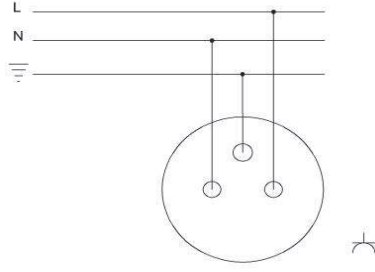

DEVRE ŞEMASI / CIRCUIT DIAGRAM

ZİRVE NÜMERİS PRİZ ZİRVE NUMERIS TELEPHONE SOCKET OUTLET

TR

- * RJ11 4 kontaklıdır.
- * 2 telefon hattı bağlanabilir.
- * Siyah kırmızı renk kablolar 1.hat.
- * Kırmızı sarı renk kablolar 2.hat bağlantısı.
- * Vida bağlantılı montaj.
- * Sıva altı montaja uygun.

EN

- * RJ11 with 4 contacts
- * Suitable for 1 telephone lines
- * Black and Red Cables for First Line connection
- * Red and Yellow Cables for Second Line connection
- * Installation with screw connection
- * For flush-mounted installation.

ÖLÇÜLER / DIMENSIONS

BAĞLANTI ŞEMASI / WIRING DIAGRAM

RENK SEÇENEKLERİ / COLOR OPTIONS

xxx-000202-221	BEYAZ	WHITE
xxx-000303-221	KREM	CREAM
xxx-000401-221	ANTİK CEVİZ	ANTIQUE WALNUT
xxx-000501-221	YENİ CEVİZ	NEW WALNUT
xxx-000601-221	KİRAZ	CHERRY
xxx-000701-221	KAYIN	BEECH
xxx-000801-221	YENİ MEŞE	NEW OAK
xxx-001010-221	M.GRİ	METALLIC GREY
xxx-001111-221	FÜME	FUME
xxx-001313-221	MAT ALTIN	MAT GOLD