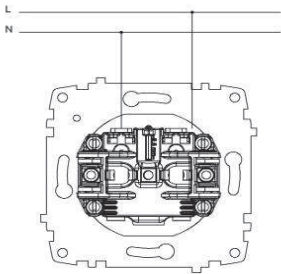

### ÖLÇÜLER / DIMENSIONS

### BAĞLANTI ŞEMASI / WIRING DIAGRAM

#### TR

- \* 16 A, 250 V~
- \* İki kutuplu.
- \* Vida bağlantılı montaj.
- \* Sıva altı montaja uygun.