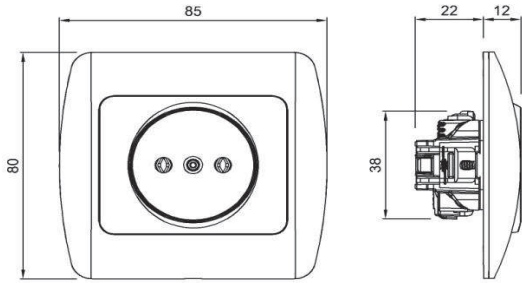

### ÖLÇÜLER / DIMENSIONS

#### TR

- \* 16 A, 250 V~
- \* İki kutuplu.
- \* Vida bağlantılı montaj.
- \* Sıva altı montaja uygun.