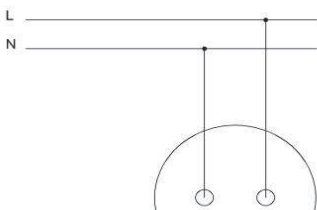

### ZİRVE SOCKET OUTLET WITHOUT EARTHED

### ÖLÇÜLER / DIMENSIONS

### BAĞLANTI ŞEMASI / WIRING DIAGRAM

#### TR

- \* 16 A, 250 V~
- \* İki kutuplu.
- \* Vida bağlantılı montaj.
- \* Sıva altı montaja uygun.