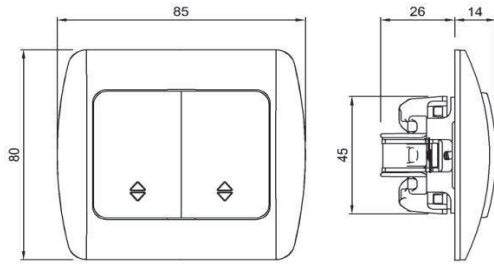

ZİRVE KOMÜTATÖR VEAVİEN

ZİRVE DOUBLE TWO WAY SWITCH

TR

- * 10 AX, 250 V~
- * İki kutuplu, iki yollu.
- * Vida bağlantılı montaj.
- * Sıva altı montaja uygun.

EN

- * Rated voltage: 250 V~
- * Rated current: 10 AX
- * 2 gang 2 way
- * Installation with screw connection
- * For flush-mounted installation.

ÖLÇÜLER / DIMENSIONS

RENK SEÇENEKLERİ / COLOR OPTIONS

XXX-010202-211	BEYAZ	WHITE
XXX-010303-211	KREM	CREAM
XXX-010401-211	ANTİK CEVİZ	ANTIQUÉ WALNUT
XXX-010501-211	YENİ CEVİZ	NEW WALNUT
XXX-010601-211	KİRAZ	CHERRY
XXX-010701-211	KAYIN	BEECH
XXX-010801-211	YENİ MEŞE	NEW OAK
XXX-011010-211	M.GRİ	METALLIC GREY
XXX-011111-211	FÜME	FUME
XXX-011313-211	MAT ALTIN	MAT GOLD