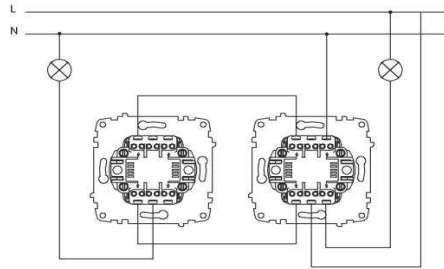

ZİRVE KOMÜTATÖR VEAVİEN

ZİRVE DOUBLE TWO WAY SWITCH

TR

- * 10 AX, 250 V~
- * İki kutuplu, iki yollu.
- * Vida bağlantılı montaj.
- * Sıva altı montaja uygun.

EN

- * Rated voltage: 250 V~
- * Rated current: 10 AX
- * 2 gang 2 way
- * Installation with screw connection
- * For flush-mounted installation.

ÖLÇÜLER / DIMENSIONS

RENK SEÇENEKLERİ / COLOR OPTIONS

XXX-010202-211	BEYAZ	WHITE
XXX-010303-211	KREM	CREAM
XXX-010401-211	ANTİK CEVİZ	ANTIQUÉ WALNUT
XXX-010501-211	YENİ CEVİZ	NEW WALNUT
XXX-010601-211	KİRAZ	CHERRY
XXX-010701-211	KAYIN	BEECH
XXX-010801-211	YENİ MEŞE	NEW OAK
XXX-011010-211	M.GRİ	METALLIC GREY
XXX-011111-211	FÜME	FUME
XXX-011313-211	MAT ALTIN	MAT GOLD

BAĞLANTI ŞEMASI / WIRING DIAGRAM

XXX ⇨ 501 ZİRVE

DEVRE ŞEMASI / CIRCUIT DIAGRAM