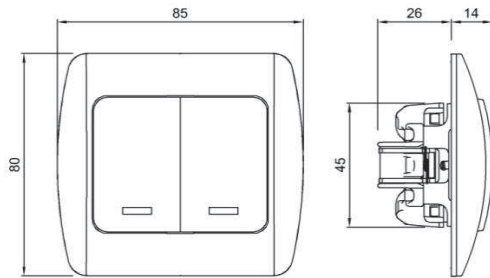

ZİRVE IŞIKLI KOMÜTATÖR

ZİRVE DOUBLE ONE WAY SWITCH-ILLUMINATED

TR

- * 10 AX, 250 V~
- * Bir kutuplu, iki yönlü.
- * Işıklı.
- * Vida bağlantılı montaj.
- * Led akımı 0,6-1mA
- * Sıva altı montaja uygun.

EN

- * Rated voltage: 250 V~
- * Rated current: 10 AX
- * 1 gang 2 way
- * Illuminated with neon lamp.
- * Neon Lamp Rated Current: 0,6-1mA.
- * Installation with screw connection
- * For flush-mounted installation.

ÖLÇÜLER / DIMENSIONS

BAĞLANTI ŞEMASI / WIRING DIAGRAM

RENK SEÇENEKLERİ / COLOR OPTIONS

XXX-010202-203	BEYAZ	WHITE
XXX-010303-203	KREM	CREAM
XXX-010401-203	ANTİK CEVİZ	ANTIQUE WALNUT
XXX-010501-203	YENİ CEVİZ	NEW WALNUT
XXX-010601-203	KİRAZ	CHERRY
XXX-010701-203	KAYIN	BEECH
XXX-010801-203	YENİ MEŞE	NEW OAK
XXX-011010-203	M.GRİ	METALLIC GREY
XXX-011111-203	FÜME	FUME
XXX-011313-203	MAT ALTIN	MAT GOLD