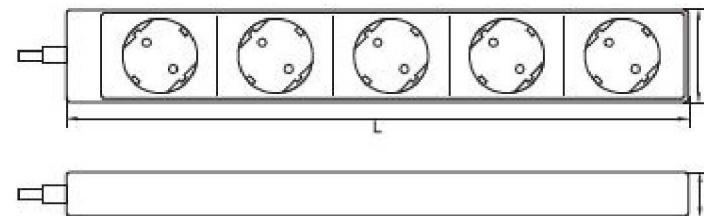

Prelungitor

COD	MODEL	Lungime cablu (m)	Culoare	Dimensiuni (mm) L x l x h	Cantități (buc/bax)	Dimensiune bax (cm)	Greutate bax (kg)
EL0027608	NV-7102.5200	2	Alb	225 x 45 x 40	50	60 x 60 x 27	17
EL0027609	NV-7102.5300	3	Alb	225 x 45 x 40	36	60 x 60 x 19	15
EL0027610	NV-7102.5500	5	Alb	225 x 45 x 40	30	60 x 60 x 16	17
EL0027611	NV-7102.5700	7	Alb	225 x 45 x 40	25	65 x 60 x 15	17,8
EL0027612	NV-7102.5100	10	Alb	225 x 45 x 40	21	75 x 32 x 18	19,7

Tip prelungitor: 5 prize ceramice cu C.P.
Lungime cablu: 2m, 3m, 5m, 7m, 10m
Ambalaj: individual
Tensiune de alimentare:
 ~220-240V / 50/60Hz