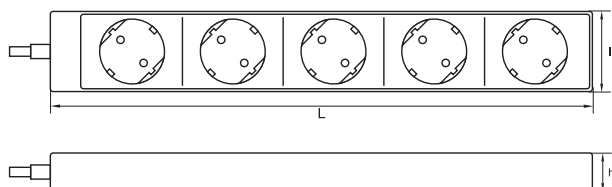

Prelungitor

COD	MODEL	Lungime cablu (m)	Culoare	Dimensiuni (mm) L x l x h	Cantități (buc/bax)	Dimensiune bax (cm)	Greutate bax (kg)
EL0027608	NV-7102.5200	2	Alb	225 x 45 x 40	50	60 x 60 x 27	17
EL0027609	NV-7102.5300	3	Alb	225 x 45 x 40	36	60 x 60 x 19	15
EL0027610	NV-7102.5500	5	Alb	225 x 45 x 40	30	60 x 60 x 16	17
EL0027611	NV-7102.5700	7	Alb	225 x 45 x 40	25	65 x 60 x 15	17,8
EL0027612	NV-7102.5100	10	Alb	225 x 45 x 40	21	75 x 32 x 18	19,7

Tip prelungitor: 5 prize ceramice cu C.P.
Lungime cablu: 2m, 3m, 5m, 7m, 10m
Ambalaj: individual
Tensiune de alimentare: ~220÷240V / 50/60Hz

COD	MODEL	Lungime cablu (m)	Culoare	Dimensiuni (mm) L x l x h	Cantități (buc/bax)	Dimensiune bax (cm)	Greutate bax (kg)
EL0027602	NV-7102.4200	2	Alb	180 x 45 x 35	42	60 x 52 x 22	13,6
EL0027603	NV-7102.4300	3	Alb	180 x 45 x 35	42	60 x 52 x 22	16,5
EL0027604	NV-7102.4500	5	Alb	180 x 45 x 35	30	60 x 52 x 18	16,3
EL0027605	NV-7102.4700	7	Alb	180 x 45 x 35	24	64 x 52 x 15	16,6
EL0027606	NV-7102.4100	10	Alb	180 x 45 x 35	20	75 x 27 x 18	18,2

Tip prelungitor: 4 prize ceramice cu C.P.
Lungime cablu: 2m, 3m, 5m, 7m, 10m
Ambalaj: individual
Tensiune de alimentare: ~220÷240V / 50/60Hz