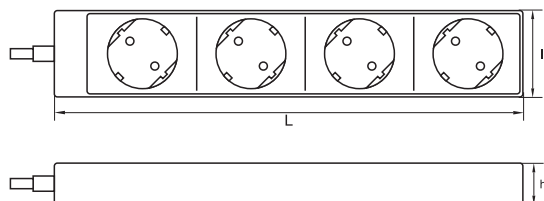

Prelungitor

COD	MODEL	Lungime cablu (m)	Culoare	Dimensiuni (mm) L x l x h	Cantități (buc/bax)	Dimensiune bax (cm)	Greutate bax (kg)
EL0027608	NV-7102.5200	2	Alb	225 x 45 x 40	50	60 x 60 x 27	17
EL0027609	NV-7102.5300	3	Alb	225 x 45 x 40	36	60 x 60 x 19	15
EL0027610	NV-7102.5500	5	Alb	225 x 45 x 40	30	60 x 60 x 16	17
EL0027611	NV-7102.5700	7	Alb	225 x 45 x 40	25	65 x 60 x 15	17,8
EL0027612	NV-7102.5100	10	Alb	225 x 45 x 40	21	75 x 32 x 18	19,7

Tip prelungitor: 5 prize ceramice cu C.P.
Lungime cablu: 2m, 3m, 5m, 7m, 10m
Ambalaj: individual
Tensiune de alimentare: ~220÷240V / 50/60Hz

COD	MODEL	Lungime cablu (m)	Culoare	Dimensiuni (mm) L x l x h	Cantități (buc/bax)	Dimensiune bax (cm)	Greutate bax (kg)
EL0027602	NV-7102.4200	2	Alb	180 x 45 x 35	42	60 x 52 x 22	13,6
EL0027603	NV-7102.4300	3	Alb	180 x 45 x 35	42	60 x 52 x 22	16,5
EL0027604	NV-7102.4500	5	Alb	180 x 45 x 35	30	60 x 52 x 18	16,3
EL0027605	NV-7102.4700	7	Alb	180 x 45 x 35	24	64 x 52 x 15	16,6
EL0027606	NV-7102.4100	10	Alb	180 x 45 x 35	20	75 x 27 x 18	18,2

Tip prelungitor: 4 prize ceramice cu C.P.
Lungime cablu: 2m, 3m, 5m, 7m, 10m
Ambalaj: individual
Tensiune de alimentare: ~220÷240V / 50/60Hz