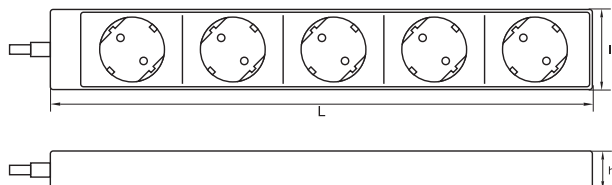

Prelungitor

COD	MODEL	Lungime cablu (m)	Culoare	Dimensiuni (mm) L x l x h	Cantități (buc/bax)	Dimensiune bax (cm)	Greutate bax (kg)
EL0027608	NV-7102.5200	2	Alb	225 x 45 x 40	50	60 x 60 x 27	17
EL0027609	NV-7102.5300	3	Alb	225 x 45 x 40	36	60 x 60 x 19	15
EL0027610	NV-7102.5500	5	Alb	225 x 45 x 40	30	60 x 60 x 16	17
EL0027611	NV-7102.5700	7	Alb	225 x 45 x 40	25	65 x 60 x 15	17,8
EL0027612	NV-7102.5100	10	Alb	225 x 45 x 40	21	75 x 32 x 18	19,7

Tip prelungitor: 5 prize ceramice cu C.P.
Lungime cablu: 2m, 3m, 5m, 7m, 10m
Ambalaj: individual
Tensiune de alimentare: ~220÷240V / 50/60Hz

COD	MODEL	Lungime cablu (m)	Culoare	Dimensiuni (mm) L x l x h	Cantități (buc/bax)	Dimensiune bax (cm)	Greutate bax (kg)
EL0027602	NV-7102.4200	2	Alb	180 x 45 x 35	42	60 x 52 x 22	13,6
EL0027603	NV-7102.4300	3	Alb	180 x 45 x 35	42	60 x 52 x 22	16,5
EL0027604	NV-7102.4500	5	Alb	180 x 45 x 35	30	60 x 52 x 18	16,3
EL0027605	NV-7102.4700	7	Alb	180 x 45 x 35	24	64 x 52 x 15	16,6
EL0027606	NV-7102.4100	10	Alb	180 x 45 x 35	20	75 x 27 x 18	18,2

Tip prelungitor: 4 prize ceramice cu C.P.
Lungime cablu: 2m, 3m, 5m, 7m, 10m
Ambalaj: individual
Tensiune de alimentare: ~220÷240V / 50/60Hz