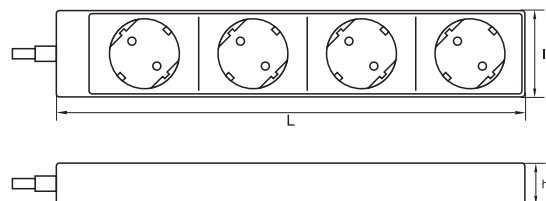

Prelungitor

COD	MODEL	Lungime cablu (m)	Culoare	Dimensiuni (mm) L x l x h	Cantități (buc/bax)	Dimensiune bax (cm)	Greutate bax (kg)
EL0027608	NV-7102.5200	2	Alb	225 x 45 x 40	50	60 x 60 x 27	17
EL0027609	NV-7102.5300	3	Alb	225 x 45 x 40	36	60 x 60 x 19	15
EL0027610	NV-7102.5500	5	Alb	225 x 45 x 40	30	60 x 60 x 16	17
EL0027611	NV-7102.5700	7	Alb	225 x 45 x 40	25	65 x 60 x 15	17,8
EL0027612	NV-7102.5100	10	Alb	225 x 45 x 40	21	75 x 32 x 18	19,7

Tip prelungitor: 5 prize ceramice cu C.P.
Lungime cablu: 2m, 3m, 5m, 7m, 10m
Ambalaj: individual
Tensiune de alimentare: ~220÷240V / 50/60Hz

COD	MODEL	Lungime cablu (m)	Culoare	Dimensiuni (mm) L x l x h	Cantități (buc/bax)	Dimensiune bax (cm)	Greutate bax (kg)
EL0027602	NV-7102.4200	2	Alb	180 x 45 x 35	42	60 x 52 x 22	13,6
EL0027603	NV-7102.4300	3	Alb	180 x 45 x 35	42	60 x 52 x 22	16,5
EL0027604	NV-7102.4500	5	Alb	180 x 45 x 35	30	60 x 52 x 18	16,3
EL0027605	NV-7102.4700	7	Alb	180 x 45 x 35	24	64 x 52 x 15	16,6
EL0027606	NV-7102.4100	10	Alb	180 x 45 x 35	20	75 x 27 x 18	18,2

Tip prelungitor: 4 prize ceramice cu C.P.
Lungime cablu: 2m, 3m, 5m, 7m, 10m
Ambalaj: individual
Tensiune de alimentare: ~220÷240V / 50/60Hz