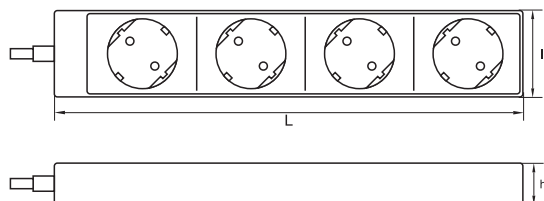

# Prelungitor

COD	MODEL	Lungime cablu (m)	Culoare	Dimensiuni (mm) L x l x h	Cantități (buc/bax)	Dimensiune bax (cm)	Greutate bax (kg)
EL0027608	NV-7102.5200	2	Alb	225 x 45 x 40	50	60 x 60 x 27	17
EL0027609	NV-7102.5300	3	Alb	225 x 45 x 40	36	60 x 60 x 19	15
EL0027610	NV-7102.5500	5	Alb	225 x 45 x 40	30	60 x 60 x 16	17
EL0027611	NV-7102.5700	7	Alb	225 x 45 x 40	25	65 x 60 x 15	17,8
EL0027612	NV-7102.5100	10	Alb	225 x 45 x 40	21	75 x 32 x 18	19,7

**Tip prelungitor:** 5 prize ceramice cu C.P.  
**Lungime cablu:** 2m, 3m, 5m, 7m, 10m  
**Ambalaj:** individual  
**Tensiune de alimentare:** ~220÷240V / 50/60Hz

COD	MODEL	Lungime cablu (m)	Culoare	Dimensiuni (mm) L x l x h	Cantități (buc/bax)	Dimensiune bax (cm)	Greutate bax (kg)
EL0027602	NV-7102.4200	2	Alb	180 x 45 x 35	42	60 x 52 x 22	13,6
EL0027603	NV-7102.4300	3	Alb	180 x 45 x 35	42	60 x 52 x 22	16,5
EL0027604	NV-7102.4500	5	Alb	180 x 45 x 35	30	60 x 52 x 18	16,3
EL0027605	NV-7102.4700	7	Alb	180 x 45 x 35	24	64 x 52 x 15	16,6
EL0027606	NV-7102.4100	10	Alb	180 x 45 x 35	20	75 x 27 x 18	18,2

**Tip prelungitor:** 4 prize ceramice cu C.P.  
**Lungime cablu:** 2m, 3m, 5m, 7m, 10m  
**Ambalaj:** individual  
**Tensiune de alimentare:** ~220÷240V / 50/60Hz