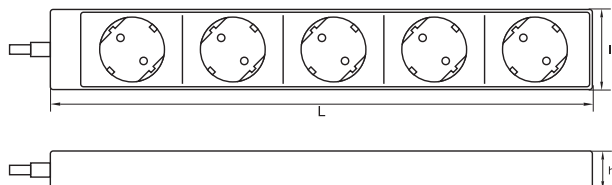

# Prelungitor

COD	MODEL	Lungime cablu (m)	Culoare	Dimensiuni (mm) L x l x h	Cantități (buc/bax)	Dimensiune bax (cm)	Greutate bax (kg)
EL0027608	NV-7102.5200	2	Alb	225 x 45 x 40	50	60 x 60 x 27	17
EL0027609	NV-7102.5300	3	Alb	225 x 45 x 40	36	60 x 60 x 19	15
EL0027610	NV-7102.5500	5	Alb	225 x 45 x 40	30	60 x 60 x 16	17
EL0027611	NV-7102.5700	7	Alb	225 x 45 x 40	25	65 x 60 x 15	17,8
EL0027612	NV-7102.5100	10	Alb	225 x 45 x 40	21	75 x 32 x 18	19,7

**Tip prelungitor:** 5 prize ceramice cu C.P.  
**Lungime cablu:** 2m, 3m, 5m, 7m, 10m  
**Ambalaj:** individual  
**Tensiune de alimentare:** ~220÷240V / 50/60Hz

COD	MODEL	Lungime cablu (m)	Culoare	Dimensiuni (mm) L x l x h	Cantități (buc/bax)	Dimensiune bax (cm)	Greutate bax (kg)
EL0027602	NV-7102.4200	2	Alb	180 x 45 x 35	42	60 x 52 x 22	13,6
EL0027603	NV-7102.4300	3	Alb	180 x 45 x 35	42	60 x 52 x 22	16,5
EL0027604	NV-7102.4500	5	Alb	180 x 45 x 35	30	60 x 52 x 18	16,3
EL0027605	NV-7102.4700	7	Alb	180 x 45 x 35	24	64 x 52 x 15	16,6
EL0027606	NV-7102.4100	10	Alb	180 x 45 x 35	20	75 x 27 x 18	18,2

**Tip prelungitor:** 4 prize ceramice cu C.P.  
**Lungime cablu:** 2m, 3m, 5m, 7m, 10m  
**Ambalaj:** individual  
**Tensiune de alimentare:** ~220÷240V / 50/60Hz