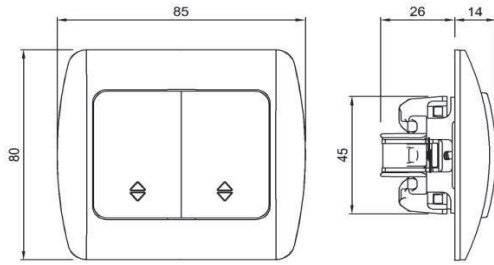

ZİRVE KOMÜTATÖR VEAVİEN

ZİRVE DOUBLE TWO WAY SWITCH

TR

- * 10 AX, 250 V~
- * İki kutuplu, iki yöllü.
- * Vida bağlantılı montaj.
- * Sıva altı montaja uygun.

EN

- * Rated voltage: 250 V~
- * Rated current: 10 AX
- * 2 gang 2 way
- * Installation with screw connection
- * For flush-mounted installation.

ÖLÇÜLER / DIMENSIONS

RENK SEÇENEKLERİ / COLOR OPTIONS

XXX-010202-211	BEYAZ	WHITE
XXX-010303-211	KREM	CREAM
XXX-010401-211	ANTİK CEVİZ	ANTIQUÉ WALNUT
XXX-010501-211	YENİ CEVİZ	NEW WALNUT
XXX-010601-211	KİRAZ	CHERRY
XXX-010701-211	KAYIN	BEECH
XXX-010801-211	YENİ MEŞE	NEW OAK
XXX-011010-211	M.GRİ	METALLIC GREY
XXX-011111-211	FÜME	FUME
XXX-011313-211	MAT ALTIN	MAT GOLD