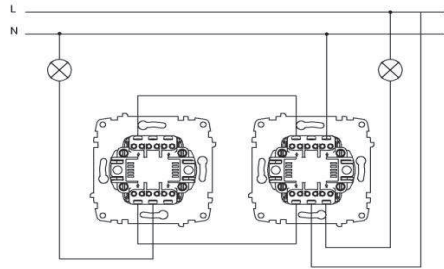

ZİRVE KOMÜTATÖR VEAVİEN

ZİRVE DOUBLE TWO WAY SWITCH

TR

- * 10 AX, 250 V~
- * İki kutuplu, iki yöllü.
- * Vida bağlantılı montaj.
- * Sıva altı montaja uygun.

EN

- * Rated voltage: 250 V~
- * Rated current: 10 AX
- * 2 gang 2 way
- * Installation with screw connection
- * For flush-mounted installation.

ÖLÇÜLER / DIMENSIONS

RENK SEÇENEKLERİ / COLOR OPTIONS

XXX-010202-211	BEYAZ	WHITE
XXX-010303-211	KREM	CREAM
XXX-010401-211	ANTİK CEVİZ	ANTIQUÉ WALNUT
XXX-010501-211	YENİ CEVİZ	NEW WALNUT
XXX-010601-211	KİRAZ	CHERRY
XXX-010701-211	KAYIN	BEECH
XXX-010801-211	YENİ MEŞE	NEW OAK
XXX-011010-211	M.GRİ	METALLIC GREY
XXX-011111-211	FÜME	FUME
XXX-011313-211	MAT ALTIN	MAT GOLD

BAĞLANTI ŞEMASI / WIRING DIAGRAM

XXX ⇨ 501 ZİRVE

DEVRE ŞEMASI / CIRCUIT DIAGRAM