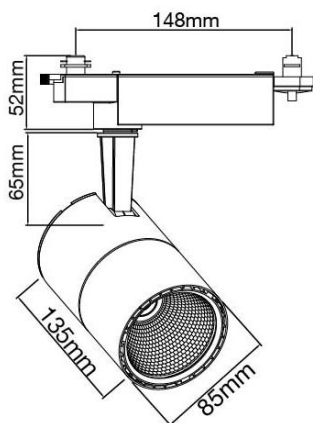

# PROIECTOR LED PE ȘINĂ- NV-3105.1

Proiector pe șină special conceput pentru iluminarea direcționată având un unghi de dispersie luminoasă îngust 24°. Se utilizează în aplicații de iluminare selectivă pentru a scoate în evidență un produs sau o anumită zonă.

## Specificații tehnice generale:

Carcasă .....	Aluminiu
Sursă luminoasă.....	LED COB EPISTAR
Ambalaj.....	Individual
Grad de protecție .....	IP20
Temperatura de funcționare.....	-30÷50°C
Umiditate mediu ambient.....	<90%
Material radiator.....	Aluminiu
Tensiune alimentare.....	220-240 Vac
Frecvență tensiune alimentare...	50/60 Hz
Factor de putere.....	cos $\phi$ ≥0.6
Durata de viață .....	30000 Ore

## Specificații tehnice nominale:

Cod	Model	Putere [W]	Flux luminos [Lm]	Unghi dispersie	Indice de redare a culorii CRI	Temperatura de culoare [K]	CULARE
EL0037291	NV-3105.03202	20	1400	24°	80	3000	ALB
EL0037292	NV-3105.03201	20	1400	24°	80	6400	ALB
EL0037293	NV-3105.13202	20	1400	24°	80	3000	NEGRU
EL0037294	NV-3105.13201	20	1400	24°	80	6400	NEGRU

## Diagramă dimensională :