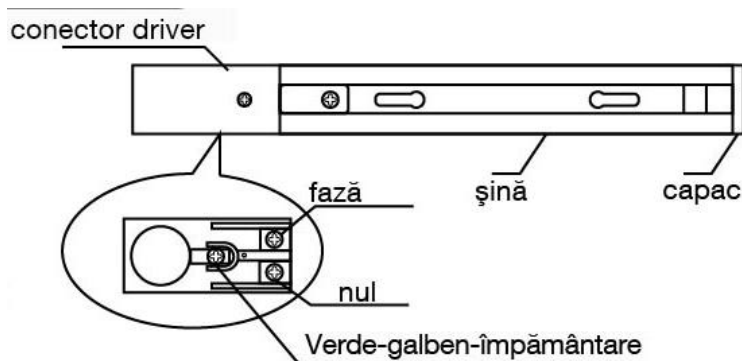

Diagramă conexiuni electrice: