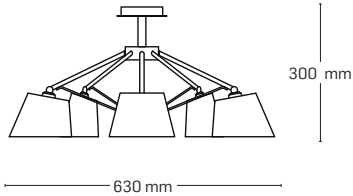

EBONY

EL0038239

material: metal
culoare: crom
abajur: plastic negru

EL0038238

material: metal
culoare: crom
abajur: plastic negru

EL0038237

material: metal
culoare: crom
abajur: plastic negru

EL0038236

material: metal
culoare: crom
abajur: plastic negru