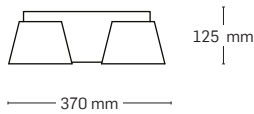

EBONY

EL0038239

material: metal
culoare: crom
abajur: plastic negru

EL0038238

material: metal
culoare: crom
abajur: plastic negru

EL0038237

material: metal
culoare: crom
abajur: plastic negru

EL0038236

material: metal
culoare: crom
abajur: plastic negru