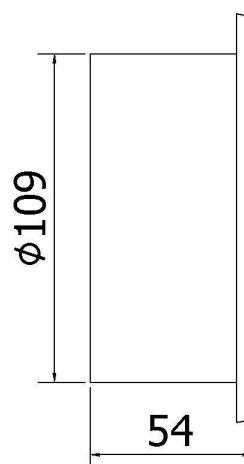

Rama de aerisire cu plasa

Cod produs: 8006000020

| | |
|------------------|------------|
| Greutate: | 52 g |
| Adâncime: | 54 mm |
| Diametru: | Ø 136 mm |
| Marcă: | TE-MA |
| Gaură montaj: | Ø 109 mm |
| Grosime perete: | 1.5 mm |
| Plasa: | Da |
| Culoare: | Alb |
| Material: | Polistiren |
| Finisaj: | Lucios |
| Mod de ambalare: | Folie |
| Garanție: | 2 Ani |