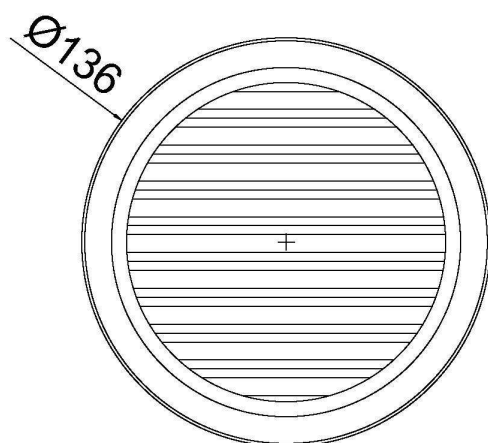

Rama de aerisire cu plasa

Cod produs: 8006000020

| | |
|------------------|------------|
| Greutate: | 52 g |
| Adâncime: | 54 mm |
| Diametru: | Ø 136 mm |
| Marcă: | TE-MA |
| Gaură montaj: | Ø 109 mm |
| Grosime perete: | 1.5 mm |
| Plasa: | Da |
| Culoare: | Alb |
| Material: | Polistiren |
| Finisaj: | Lucios |
| Mod de ambalare: | Folie |
| Garanție: | 2 Ani |