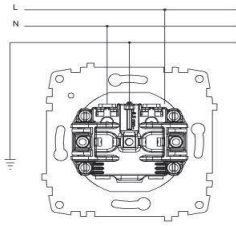

ZENA ÇOCUK KORUMALI TOPRAKLI PRİZ

ZENA SOCKET OUTLET EARTHED - CHILDPROOF

TR

- * 16 A, 250 V~
- * İki kutuplu ve topraklama kontaklı.
- * Vida bağlantılı montaj
- * Sıva altı montaja uygun.

EN

- * Rated voltage: 250 V~
- * Rated current: 16 AX
- * With Earthed Childproof.
- * Installation with screw connection
- * For flush-mounted installation.

ÖLÇÜLER / DIMENSIONS

BAĞLANTI ŞEMASI / WIRING DIAGRAM

DEVRE ŞEMASI / CIRCUIT DIAGRAM

RENK SEÇENEKLERİ / COLOR OPTIONS

XXX-010200-243	BEYAZ	WHITE
XXX-010300-243	KREM	CREAM
XXX-011000-243	M.GRİ	METALLIC GREY
XXX-011100-243	FÜME	FUME
XXX-011400-243	TİTANYUM	TITANIUM
XXX-011610-243	AÇIK SARI	LIGHT YELLOW
XXX-011710-243	TURUNCU	ORANGE
XXX-011810-243	YEŞİL	GREEN
XXX-011910-243	TURKUAZ	TURQUOISE
XXX-012010-243	LİLA	LILAC
XXX-012110-243	LACİVERT	DARK BLUE
XXX-012210-243	BORDO	CLARET RED
XXX-012300-243	VANILLA GRANİT	VANILLA
XXX-012400-243	OLIVE GRANİT	OLIVE
XXX-012500-243	FİLDİŞİ	IVORY
XXX-012700-243	AKÇAAĞAÇ	MAPLE
XXX-012800-243	YENİ KIRAZ	NEW CHERRY
XXX-012900-243	MAUN	MAHOGANY
XXX-060200-243	ANTIBACTERIAL	ANTIBACTERIAL