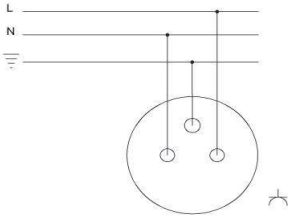

ZENA ÇOCUK KORUMALI TOPRAKLI PRİZ

ZENA SOCKET OUTLET EARTHED - CHILDPROOF

TR

- * 16 A, 250 V~
- * İki kutuplu ve topraklama kontaklı.
- * Vida bağlantılı montaj
- * Sıva altı montaja uygun.

EN

- * Rated voltage: 250 V~
- * Rated current: 16 AX
- * With Earthed Childproof.
- * Installation with screw connection
- * For flush-mounted installation.

ÖLÇÜLER / DIMENSIONS

BAĞLANTI ŞEMASI / WIRING DIAGRAM

DEVRE ŞEMASI / CIRCUIT DIAGRAM

RENK SEÇENEKLERİ / COLOR OPTIONS

XXX-010200-243	BEYAZ	WHITE
XXX-010300-243	KREM	CREAM
XXX-011000-243	M.GRİ	METALLIC GREY
XXX-011100-243	FÜME	FUME
XXX-011400-243	TİTANYUM	TITANIUM
XXX-011610-243	AÇIK SARI	LIGHT YELLOW
XXX-011710-243	TURUNCU	ORANGE
XXX-011810-243	YEŞİL	GREEN
XXX-011910-243	TURKUAZ	TURQUOISE
XXX-012010-243	LİLA	LILAC
XXX-012110-243	LACİVERT	DARK BLUE
XXX-012210-243	BORDO	CLARET RED
XXX-012300-243	VANILLA GRANİT	VANILLA
XXX-012400-243	OLIVE GRANİT	OLIVE
XXX-012500-243	FİLDİŞİ	IVORY
XXX-012700-243	AKÇAAĞAÇ	MAPLE
XXX-012800-243	YENİ KIRAZ	NEW CHERRY
XXX-012900-243	MAUN	MAHOGANY
XXX-060200-243	ANTIBACTERIAL	ANTIBACTERIAL