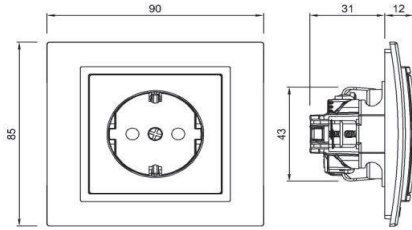

ZENA ÇOCUK KORUMALI TOPRAKLI PRİZ

ZENA SOCKET OUTLET EARTHED - CHILDPROOF

TR

- * 16 A, 250 V~
- * İki kutuplu ve topraklama kontaklı.
- * Vida bağlantılı montaj
- * Sıva altı montaja uygun.

EN

- * Rated voltage: 250 V~
- * Rated current: 16 AX
- * With Earthed Childproof.
- * Installation with screw connection
- * For flush-mounted installation.

ÖLÇÜLER / DIMENSIONS

BAĞLANTI ŞEMASI / WIRING DIAGRAM

DEVRE ŞEMASI / CIRCUIT DIAGRAM

RENK SEÇENEKLERİ / COLOR OPTIONS

XXX-010200-243	BEYAZ	WHITE
XXX-010300-243	KREM	CREAM
XXX-011000-243	M.GRİ	METALLIC GREY
XXX-011100-243	FÜME	FUME
XXX-011400-243	TİTANYUM	TITANIUM
XXX-011610-243	AÇIK SARI	LIGHT YELLOW
XXX-011710-243	TURUNCU	ORANGE
XXX-011810-243	YEŞİL	GREEN
XXX-011910-243	TURKUAZ	TURQUOISE
XXX-012010-243	LİLA	LILAC
XXX-012110-243	LACİVERT	DARK BLUE
XXX-012210-243	BORDO	CLARET RED
XXX-012300-243	VANILLA GRANİT	VANILLA
XXX-012400-243	OLIVE GRANİT	OLIVE
XXX-012500-243	FİLDİŞİ	IVORY
XXX-012700-243	AKÇAAĞAÇ	MAPLE
XXX-012800-243	YENİ KIRAZ	NEW CHERRY
XXX-012900-243	MAUN	MAHOGANY
XXX-060200-243	ANTIBACTERIAL	ANTIBACTERIAL