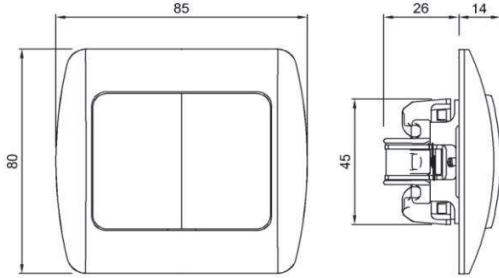

#### TR

- \* 10 AX, 250 V~
- \* Bir kutuplu, iki yönlü.
- \* Vida bağlantılı montaj.
- \* Sıva altı montaja uygun.

#### ÖLÇÜLER / DIMENSIONS