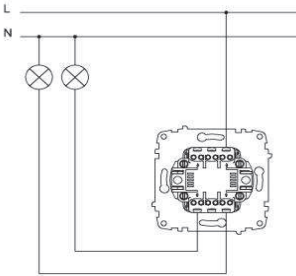

BAĞLANTI ŞEMASI / WIRING DIAGRAM

XXX ⇨ 501 ZİRVE

DEVRE ŞEMASI / CIRCUIT DIAGRAM