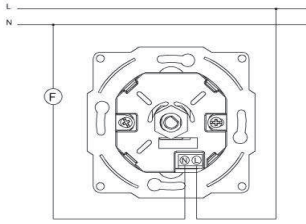

ZENA 220V FAN DİMMER 200W

ZENA 220V VENTILATOR CONTROL SWITCH

TR

- * 220V 200W
- * 50-60Hz
- * Filtresiz ve Sigortasız.
- * Vida bağlantılı montaj.
- * Sıva altı montaja uygun.

EN

- * Rated voltage:2200V
- * Rated frequency: 50-60Hz
- * Unfiltered and without braker.
- * Installation with screw connection
- * For flush-mounted installation.

ÖLÇÜLER / DIMENSIONS

BAĞLANTI ŞEMASI / WIRING DIAGRAM

DEVRE ŞEMASI / CIRCUIT DIAGRAM

RENK SEÇENEKLERİ / COLOR OPTIONS

XXX-010200-278	BEYAZ	WHITE
XXX-010300-278	KREM	CREAM
XXX-011000-278	M.GRİ	METALLIC GREY
XXX-011100-278	FÜME	FUME
XXX-011400-278	TİTANYUM	TITANIUM
XXX-011610-278	AÇIK SARI	LIGHT YELLOW
XXX-011710-278	TURUNCU	ORANGE
XXX-011810-278	YEŞİL	GREEN
XXX-011910-278	TURKUAZ	TURQUOISE
XXX-012010-278	LİLA	LILAC
XXX-012110-278	LACİVERT	DARK BLUE
XXX-012210-278	BORDO	CLARET RED
XXX-012300-278	VANİLLA GRANİT	VANILLA
XXX-012400-278	OLİVE GRANİT	OLIVE
XXX-012500-278	FİLDİŞİ	IVORY
XXX-012700-278	AKÇAAĞAÇ	MAPLE
XXX-012800-278	YENİ KIRAZ	NEW CHERRY
XXX-012900-278	MAUN	MAHOGANY
XXX-060200-278	ANTİBACTERIAL	ANTİBACTERIAL