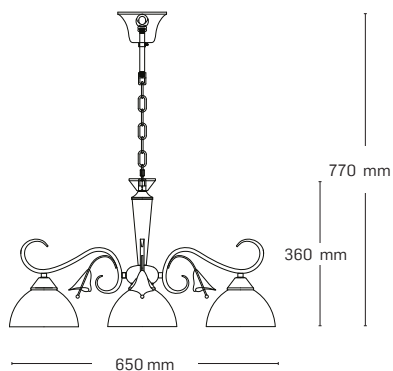

## ETHIA

**EL0038053**  
**material:** metal  
**culoare:** negru+maro  
**abajur:** sticlă albă

**EL0038052**  
**material:** metal  
**culoare:** negru+maro  
**abajur:** sticlă albă

**EL0038051**  
**material:** metal  
**culoare:** negru+maro  
**abajur:** sticlă albă