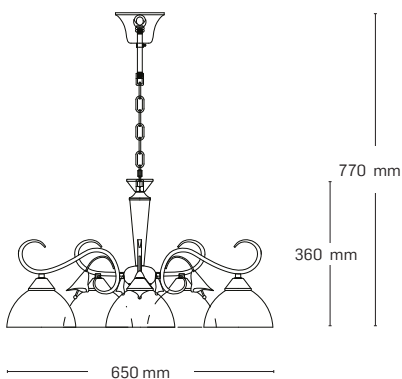

## ETHIA

**EL0038053**  
**material:** metal  
**culoare:** negru+maro  
**abajur:** sticlă albă

**EL0038052**  
**material:** metal  
**culoare:** negru+maro  
**abajur:** sticlă albă

**EL0038051**  
**material:** metal  
**culoare:** negru+maro  
**abajur:** sticlă albă