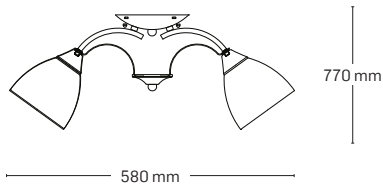

## IVORY

**EL0038076**

**material:** metal  
**culoare:** alamă  
**abajur:** sticlă albă

**EL0038075**

**material:** metal  
**culoare:** alamă  
**abajur:** sticlă albă