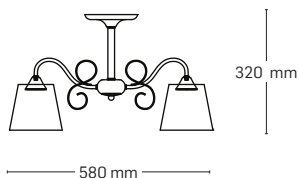

IVY

EL0038235

material: metal
culoare: crom
abajur: textil alb

EL0038234

material: metal
culoare: crom
abajur: textil alb

EL0038233

material: metal
culoare: crom
abajur: textil alb

EL0038232

material: metal
culoare: crom
abajur: textil alb