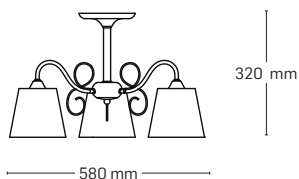

IVY

EL0038235

material: metal
culoare: crom
abajur: textil alb

EL0038234

material: metal
culoare: crom
abajur: textil alb

EL0038233

material: metal
culoare: crom
abajur: textil alb

EL0038232

material: metal
culoare: crom
abajur: textil alb