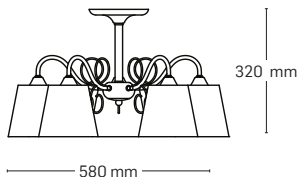

IVY

EL0038235

material: metal
culoare: crom
abajur: textil alb

EL0038234

material: metal
culoare: crom
abajur: textil alb

EL0038233

material: metal
culoare: crom
abajur: textil alb

EL0038232

material: metal
culoare: crom
abajur: textil alb