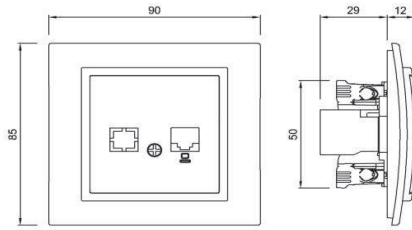

### TR

- \* EIA/TIA 568 standartlarına uygundur; RJ45.
- \* EIA/TIA 568 A ve B standartlarını destekler.
- \* Pinler hem 568 A hem de 568 B'ye göre işaretlenmiştir.
- \* Sıva altı montaja uygun.

### ÖLÇÜLER / DIMENSIONS