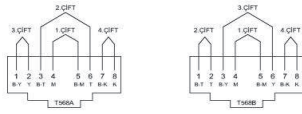

### TR

- \* EIA/TIA 568 standartlarına uygundur; RJ45.
- \* EIA/TIA 568 A ve B standartlarını destekler.
- \* Pinler hem 568 A hem de 568 B'ye göre işaretlenmiştir.
- \* Sıva altı montaja uygun.

### EN

- \* RJ45, Cat. 6 according to TIA/EIA-568.
- \* Marking in accordance with EIA/TIA 568 A and B.
- \* For flush-mounted installation.

### ÖLÇÜLER / DIMENSIONS

### BAĞLANTI ŞEMASI / WIRING DIAGRAM

\*Data çıkışına göre 2 tip bağlantı.